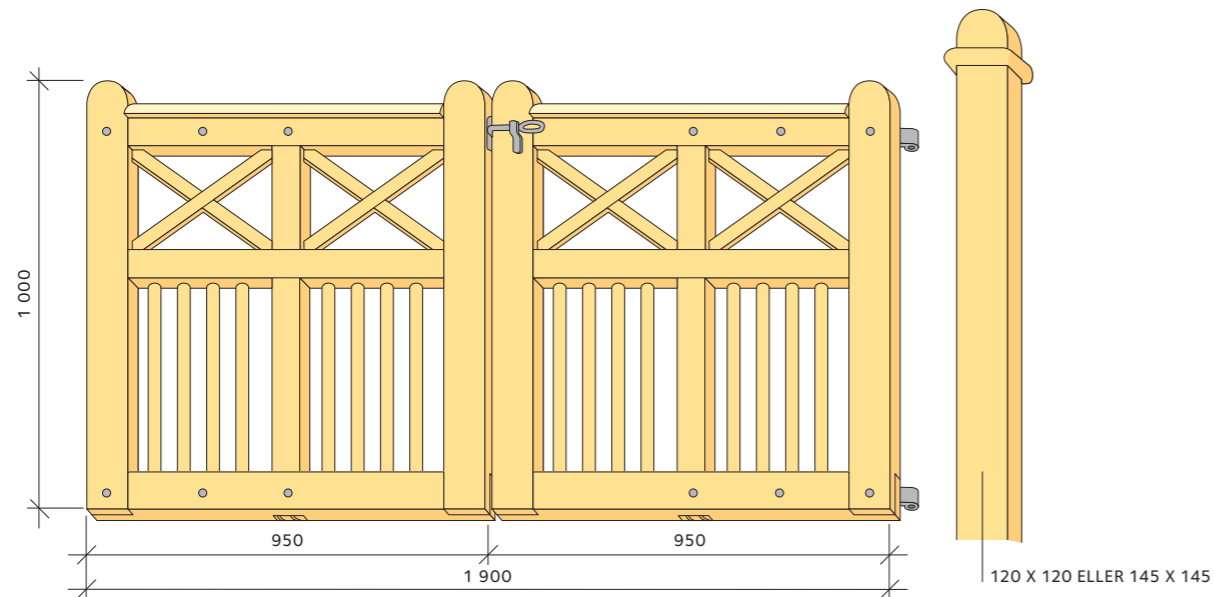

Måla grinden innan gångjärnen monteras. Var särskilt noggrann vid ändrätörer så att de blir ordentligt mättade med färg.

Hakgångjärn av kraftigt, varmförzinkat plattjärn finns i längder från 300 till 1 000. Gångjärnen skruvas fast med genomgående vagnsbultar. Delen i grindstolpen monteras med sexkantig träskruv.

4 Grind med krysspjälor

Den här dubbelgrinden fungerar också bra som enkelgrind. Bredden på en grind är 950 och höjden är 1 000. Måtten kan naturligtvis justeras efter egna önskemål. Grindstolpen är 120 x 120 eller 145 x 145. Grindens höjd ska passa ihop med grindstolpar och staket.