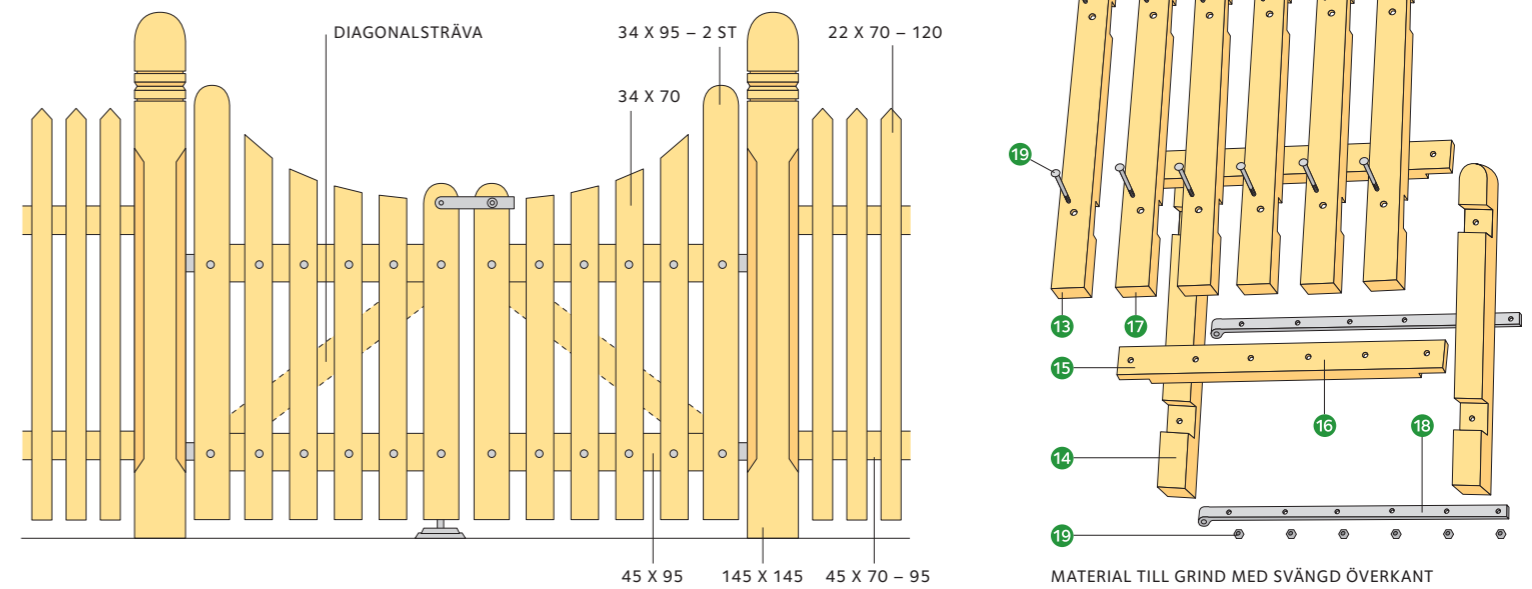

5 Grind med svängd överkant

MATERIAL TILL GRIND MED SVÄNGD ÖVERKANT

Görs grinden bredare än här angivna mått rekommenderas en diagonal sträva på grindens insida.

Grindens kantstolpar 13 och 14 görs av dubbla bitar 34 x 95. Först görs urtag i kantstolparna för tvärreglarna 16, som fästs in med tapparna 15. Avståndet mellan tvärreglarna är cirka 500.

I kantstolpe 13 görs urtag 11 x 95 och i 14 19 x 95. När 13 och 14 läggs ihop bildas fyrkantiga tapphål som är 30 x 95, där tapparna 15 ska passa in. Tapparna görs i ändarna på tvärreglarna 16. Viktigt för grindens stabilitet och diagonalstyvhet är att passningen blir exakt.

Delarna 13, 14 och 16 limmas ihop samtidigt. Anliggningsytorna ska vara plana och presstrycket högt. Dra åt vagnsbultarna 19 med skiftnyckel. Spjälorna 17 monteras provisoriskt på tvärreglarna 16. Markera önskad form på spjälorna före montering och kapning. Spjälorna 17 placeras med 45 mellanrum. Urtag i spjälorna görs med 11 x 95 där de ansluter mot tvärreglarna 16. Spjälorna monteras med vagnsbultar 19 genom gångjärnen.

Material till grind med svängd överkant

13 Kantstolpar	34 x 95 x 890/1 150
14 Kantstolpar	34 x 95 x 890/1 150
16 Tvärreglar	45 x 95 x 740
17 Spjälor	34 x 70 x 860/880 920/1 010
18 Gångjärn	63 x 35 x 740
19 Vagnsbultar	cirka 7 x 90