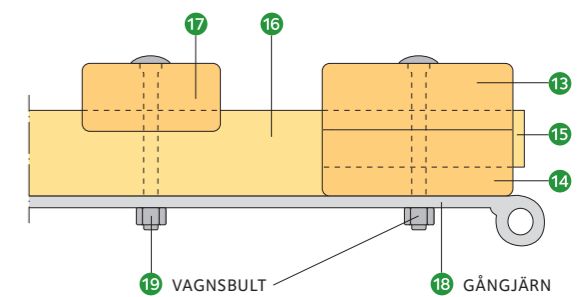

Detalj: grind med svängd överkant

Detaljen visar de ihoplimmade kantstolparna 13 och 14, med urtag för tapp 15. Spjälorna 17 har urtag för tvärregel 16. Alla tappsammanfogningar och halvt-i-halvt-sammanfogningar fixeras med genomgående vagnsbultar 19 och fuksäkert snickerilim. Bultarna dras åt med muttrarna mot de långa gångjärnen 18. Utstickande bultdelar kapas av med bågfil och filas plana.