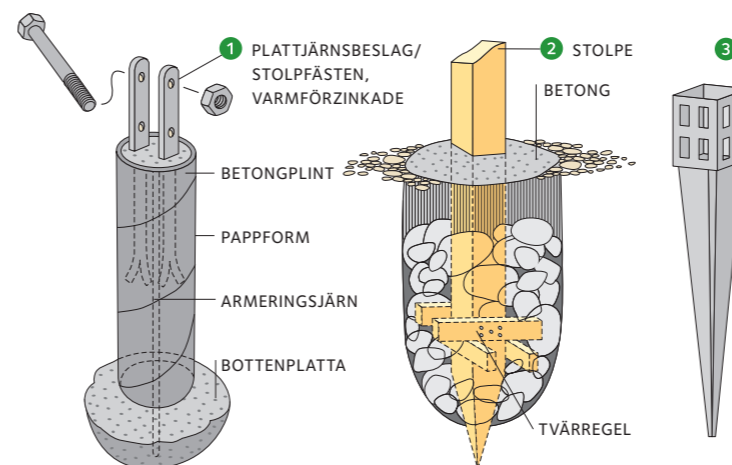

Detaljer som skruvar, bultar, beslag och gångjärn ska vara av rostfritt stål eller varmförzinkade och bör överdimensioneras en aning för att förbättra hållfastheten. Oavsett ytbehandling bör alla metalldelar målas omsorgsfullt. Läs mer i byggbeskrivning *Skruv- och spikguide*.

Det är en fördel om gångjärnen är långa, helst lika långa som grindens bredd. Med genomgående bultar förstärks hela grindkonstruktionen.

Fundera över hur brett grindhål du behöver! En lastbil kräver minst tre m. I byggbeskrivningen är varje grind cirka 950 bred. Pargrindens öppning blir cirka 1 900.

Var mycket noggrann vid uppmätning och markering. Använd anslagsvinkel och eventuellt ett strykmått. Såga urtagen med en bredbladig och fintandad såg. Hugg därefter bort träet med ett platt brett stämjärn. För att få botten i urtagen riktigt plana använder man slutligen en flat fil. Den övre avrundade formen sågas och filas fram.

Alla mått är i mm där inget annat anges.

2 Stolpfästen

Plattjärnsbeslag/stolpfästen, varmförzinkade ① består av betongplintar. Gräv hål till fast underlag. I hålets botten, cirka 800 – 1 000 djupt, gjuts en liten bottenplatta av betong. Tryck fast ett kraftigt armeringsjärn i mitten. När gjutningen hårdnat placeras en gjutform av papp Ø 150 – 200 ovanpå. Hålet runt om fylls igen med jord. Fyll sedan pappröret med betong, varvid två varmförzinkade plattjärnsbeslag 6 x 40 gjuts fast. Vid fastgjutningen stagas beslagen med en tråkloss. Stolparna fixeras med genomgående bult. Placera en bit sylisoleringspapp mellan stolpe och plint. I alternativ ② kan cirka 2 000 långa spetsade grindstolpar slås ner i grävda hål. Det förutsätter porös jord.