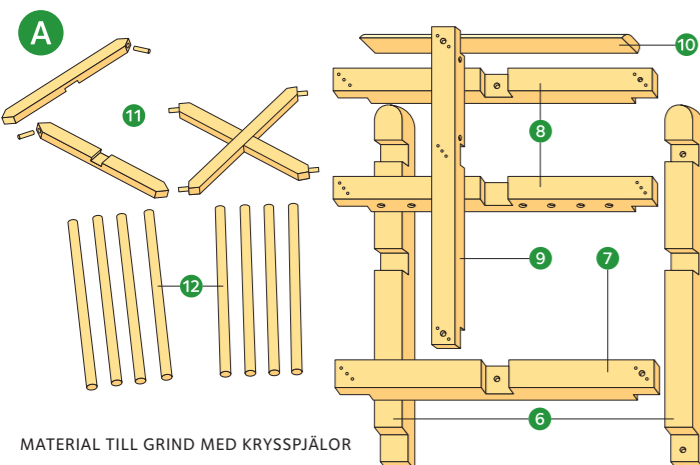

MATERIAL TILL GRIND MED KRYSSPJÄLOR