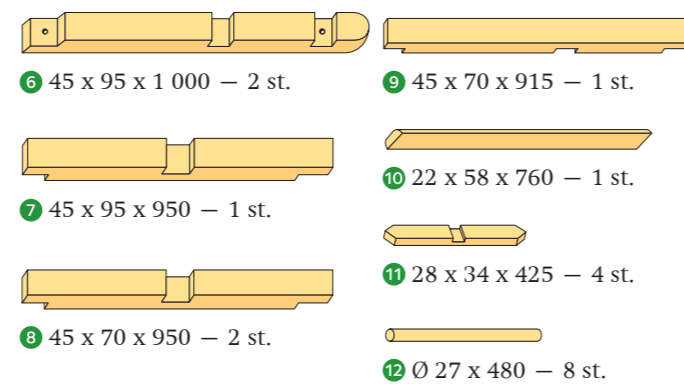

Material till grind med krysspjälor

Konstruktion till grind med krysspjälor

Bilden A visar grindens konstruktion från baksidan. Spjälorna 12, av rundstav, borras in i 7 och 8. Särskilt nedtill måste hålen fyllas ut ordentligt så att vatten inte kan tränga in. Använd fuktålligt snickerilim.

10 är en överliggare som är lite bredare än 8. Överliggaren täcker också 9:s övre anslutning, som är ändträ. För att underlätta vattenavrinning rundas överliggaren av. För att få bra passning på kryssen 11 ska exakt storlek ritas av och provas med grindens ramkonstruktion provisoriskt monterad. Varje kryss fixeras sedan med 4 stycken 8 mm centrumtappar, som borras in i ramverkets sido- och mittstolpe.