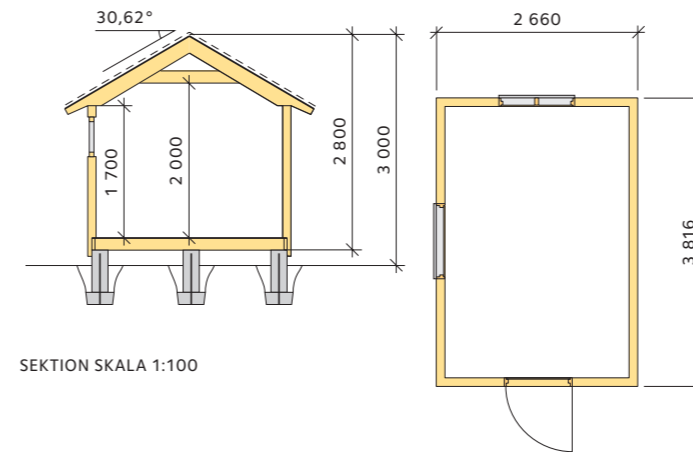

Enkelboden

Här får du hjälp att bygga en bod, med instruktioner och ritningar

1 Planering

Ritningarna visar en bod på 10 m².

Beskrivningen avser en oisolerad bod utan inredning. Det kan ändå vara klokt att isolera golvet redan från början eftersom det är besvärligt att göra det i efterhand. Däremot kan isolering av väggar och tak vänta. Beställ fönster och dörrar redan på planeringsstadiet. Dörrens mått är 900 x 2 000. Fönstret på gaveln är 1 000 x 1 000. Fönstret på långsidan är 1 000 x 500.

Alla mått är i mm där inget annat anges.

SEKTION SKALA 1:100

PLAN SKALA 1:100

2 Bygglov

För en bod som är högst 3,0 m hög och med högst 15 m² byggnadsyta – den yta som avgränsas av väggarnas utsidor – krävs normalt inte bygglov. **Observera** att det på tomten får finnas flera bygglovsfria komplementbyggnader med en sammanlagd yta av högst 15 m². Rådgör gärna med byggnadsnämnden, som också kan lämna värdefulla synpunkter på tekniska detaljer som grundläggningsdjup och utseendefrågor. Till de senare hör till exempel lokal byggnadstradition och färgsättning.