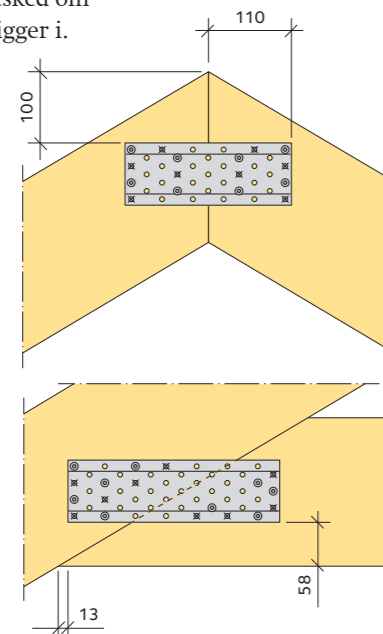

Fäst gavlarnas bjälkar till förankringsbeslagen. **C** Spika blindbotten, underlagsspont 23 x 95 med 2,0 – 50, lägg på en vindtät papp och därefter isoleringen. Spika golvträ 23 x 95 över hela bjälklaget ända ut till kanterna. Vänd notsidan utåt på den första brädan och spika dolt i fjädern mot varje bjälke – bräda för bräda, använd dyckert 2,3 – 60 eller specialskruv 47 med borrspets för massiva trägol. Använd en kloss av golvvirket för att slå samman golvbrädorna.

Takstolarna görs på plattformen enligt takstolsritning bredvid. Gör urtag i högben/överramar för hammarbanden och såga av takstolsändarna.

Materialet i takstolarna är hyvlat konstruktionsvirke 45 x 195 i hållfasthetsklass C18 i underram och i hållfasthetsklass C24 i överramar. Knutpunkterna utförs med spikningsplåtar 80 x 220 x 1,5 vid underramar och 80 x 220 x 1,5 i nock symmetriskt placerade på båda sidor enligt spikningsförbandsritningar och spikas med ankarspik 4,0 – 35, eller ankarskruv. Dimensioner och antal spik eller skruv i figurerna är beräknad för snözon 2,0. För snözon 3,5 finns takstolsritningar på www.byggbeskrivningar.se. Taket är dimensionerat för tegel eller motsvarande. Färdiga takstolar kan även beställas från fabrik.

Byggnadsnämnden lämnar besked om vilken snözon din kommun ligger i.

SPIKNINGSPLÅT I NOCK
SPIKNINGSPLÅT 80 X 220 X 1,5
SPIK: 4 + 4 ST ANKARSPIK
4,0 – 35/SIDA

SPIKNINGSPLÅT VID HANBJÄLKE
SPIKNINGSPLÅT 80 X 280 X 1,5
SPIK: 5 + 4 ST ANKARSPIK
4,0 – 35/SIDA

SPIKNING I GENOMSKÄRNING