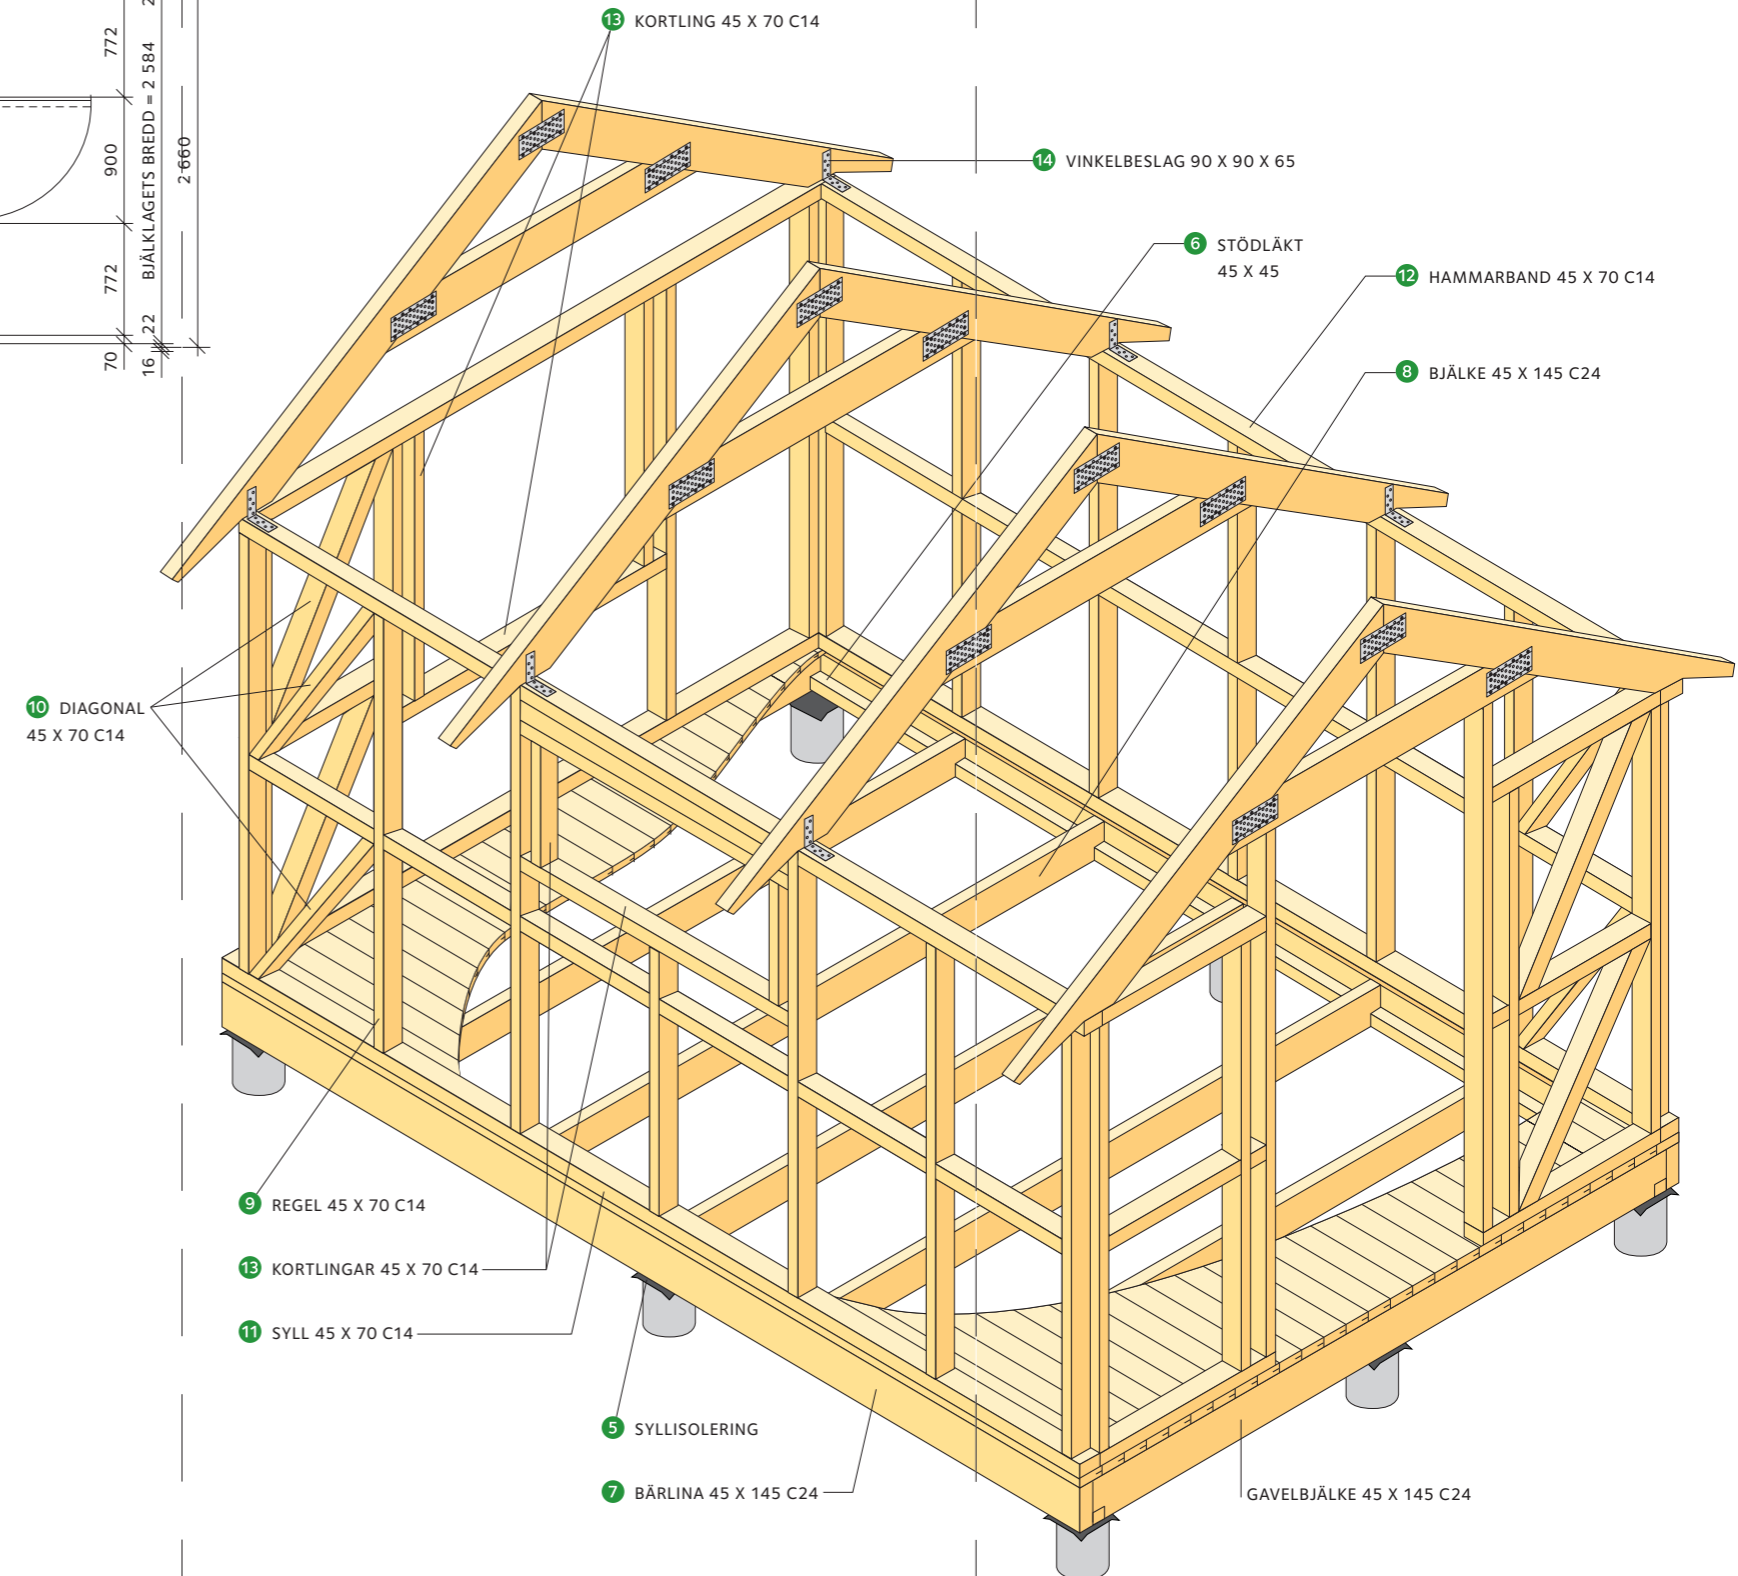

REGELSTOMME LÅNGSIDA

REGELSTOMME LÅNGSIDA/FÖNSTER

TAKSTOLSPLITNING

REGELSTOMME FÖNSTERGAVEL

REGELSTOMME DÖRRGAVEL

6 Tak

Montera takstolarna med hjälp av provisoriska strävor. Fäst vinkelbeslag 90 x 90 x 65 **14** med 8 stycken ankarspik/ankarskruv 4,0 – 40 enligt **D** och stomperspektiv. Montera yttertak av underlagsspont. Vänd den hyvlade sidan ner och vänd fjädern uppåt. Börja vid takfoten och låt den första brädan nå något över takstolarna.

Om hängränna ska monteras, ska den första brädan nå cirka 35 över takstolen. Där monteras hängbrädan 22 x 120 **15** på takstolsändarna för att fästa hängrännan. Spika med 2,8 – 75 i varje takstol.

Brädorna får skarvas högst två i bredd över samma stöd. Kapa brädorna längs en kaplinje vid gavelsprången **F** och montera vindskiva 22 x 145, gavelläkt 45 x 45 och vattbräda 22 x 95 mot en trekantslist 50 x 50 med spik 2,8 – 75. Lägg ut underlagspapp så snart som möjligt efter inbrädningen.