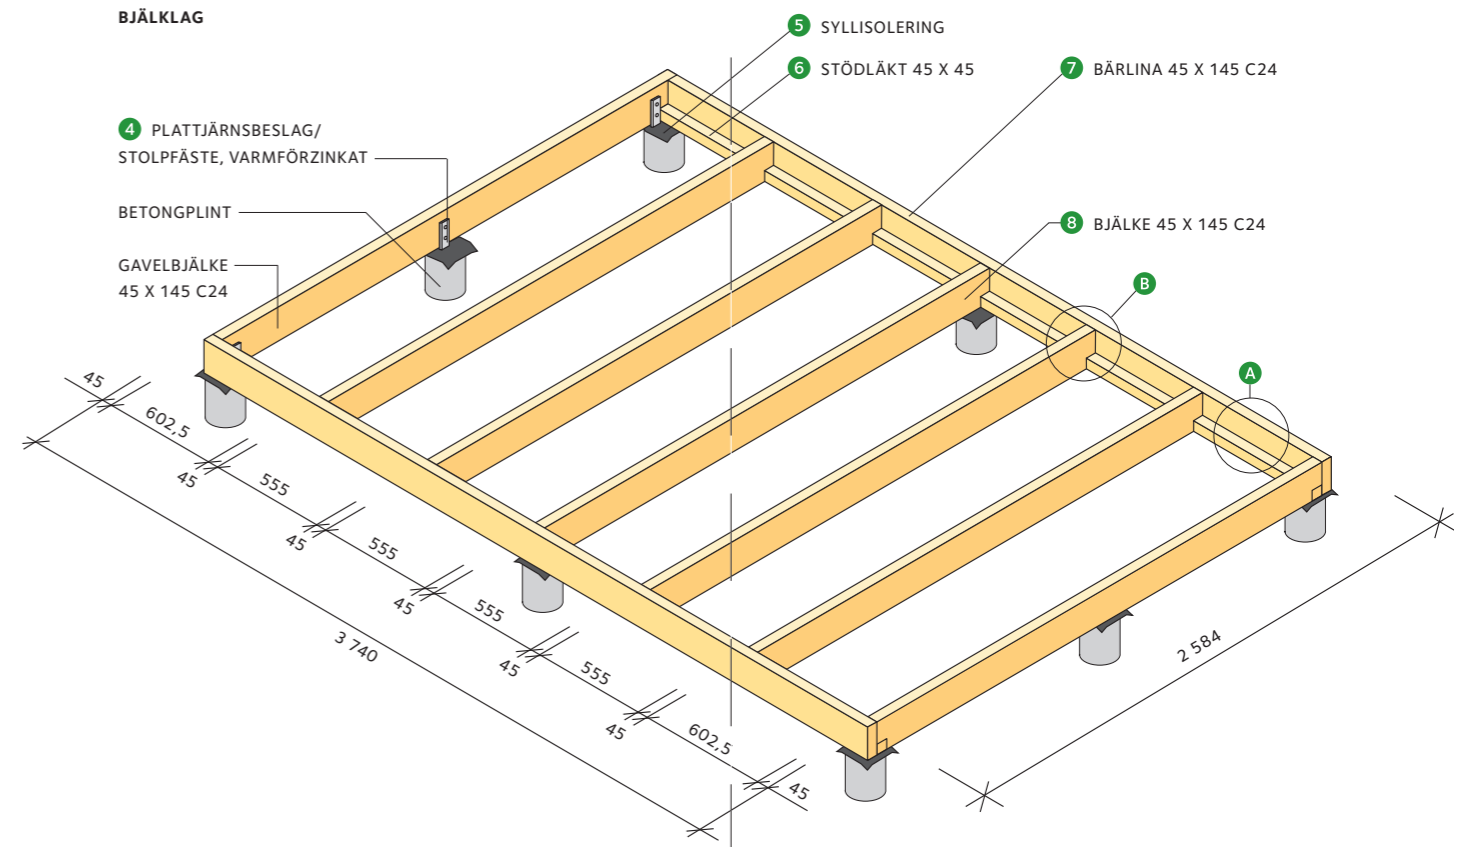

4 Bjälklag

Lägg ut syllisolering **5** på plintarna – bitar av grundpapp kan användas. Spika en stödläkt 45 x 45 **6** på bärlinorna 45 x 145 **7** i hållfasthetsklass C24. Använd spik 2,8 – 75, spikavstånd c 200. Gör urtag för stödläkten i bjälkarna 45 x 145 **8** i hållfasthetsklass C24. Placera ut bärlinorna. Om golvet ska isoleras ska en bräda 22 x 95 spikas med 2,8 – 75 i underkant av bjälkarna för att ge underlag för blindbotten. Anpassa längder och utformning efter plintarna. Bjälkarna vid gavlarna placeras längs bjälklagets yttermått (ytterkant gjutform) – avståndet till närmaste bjälke blir 602,5 och avståndet mellan bjälkarna i de fyra mittersta facken blir 555. Spika samtliga bjälkar till bärlinorna med 2 stycken spik 4,0 – 125 i varje bjälkände.

Fäst gavlarnas bjälkar till förankringsbeslagen. **C** Spika blindbotten, underlagsspont 23 x 95 med 2,0 – 50, lägg på en vindtät papp och därefter isoleringen. Spika golvträ 23 x 95 över hela bjälklaget ända ut till kanterna. Vänd notsidan utåt på den första brädan och spika dolt i fjädern mot varje bjälke – bräda för bräda, använd dyckert 2,3 – 60 eller specialskruv 47 med borrspets för massiva trägol. Använd en kloss av golvvirket för att slå samman golvbrädorna.

Takstolarna görs på plattformen enligt takstolsritning bredvid. Gör urtag i högben/överramar för hammarbanden och såga av takstolsändarna.