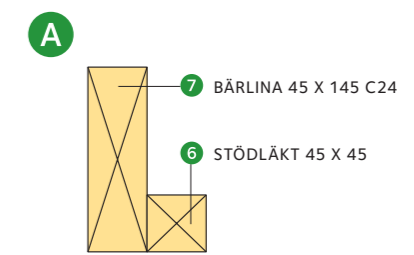

Byggnadsnämnden lämnar besked om vilken snözon din kommun ligger i.

SPIKNINGSPLÅT I NOCK
SPIKNINGSPLÅT 80 X 220 X 1,5
SPIK: 4 + 4 ST ANKARSPIK
4,0 – 35/SIDA

SPIKNINGSPLÅT VID HANBJÄLKE
SPIKNINGSPLÅT 80 X 280 X 1,5
SPIK: 5 + 4 ST ANKARSPIK
4,0 – 35/SIDA

SPIKNING I GENOMSKÄRNING

- 7 BÄRLINA 45 X 145 C24
- 4 PLATTJÄRNSBESLAG/STOLPFÄSTEN, VARMFÖRZINKADE 5 X 40 X 300
- 5 SYLLISOLERING
- 3 PAPPFORM Ø 200
- 2 ARMERINGSJÄRN Ø 16
- 1 BETONGPLATTA

BJÄLKLAG

TAKSTOLSRITNING

BJÄLKLAGSBREDD = 2584

A

B

5 Regelstomme

Allt regelvirke till stommar är konstruktionsvirke i hållfasthetsklass C14 där inget annat anges.

Väggarnas regelverk spikas ihop liggande på det färdiga bjälklaget. Börja med de två långsidorna. Mät diagonalmåttén så att de överensstämmer, då är konstruktionen rätvinklig. Spika regler 45 x 70 **9** och diagonaler 45 x 70 **10** genom syll 45 x 70 **11** och hammarband 45 x 70 **12**. Använd spik 3,4 – 100.