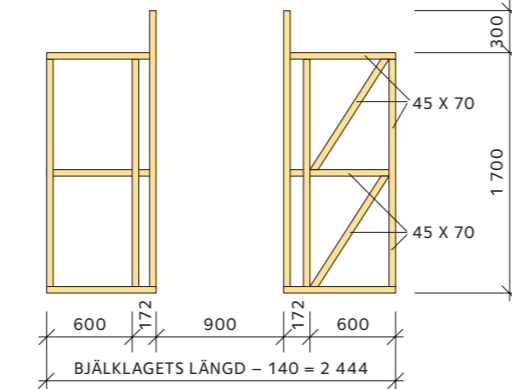

REGELSTOMME DÖRRGAVEL