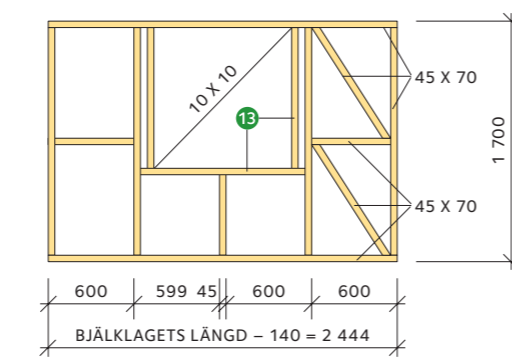

REGELSTOMME FÖNSTERGAVEL