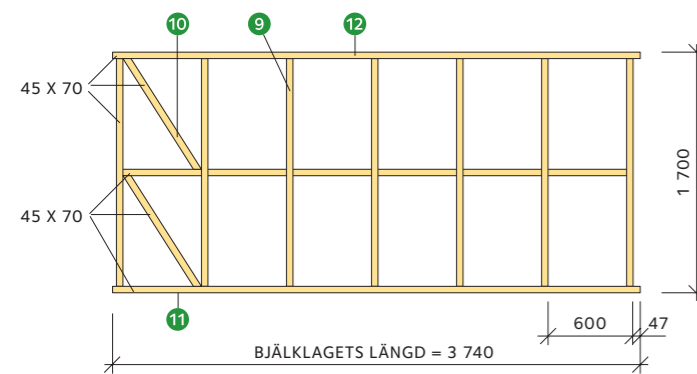

5 Regelstomme

Allt regelvirke till stommar är konstruktionsvirke i hållfasthetsklass C14 där inget annat anges.

Väggarnas regelverk spikas ihop liggande på det färdiga bjälklaget. Börja med de två långsidorna. Mät diagonalmåttén så att de överensstämmer, då är konstruktionen rätvinklig. Spika regler 45 x 70 **9** och diagonaler 45 x 70 **10** genom syll 45 x 70 **11** och hammarband 45 x 70 **12**. Använd spik 3,4 – 100.

Fortsätt på samma sätt med fönstergaveln. Om man vill ha ett mindre fönster tillkommer kortlingar 45 x 70 **13** för detta. Samma gäller för fönster på långsidan. Sätt kortlingar så att de passar fönsterstorleken och kontrollera att fönstret går att öppna och lyfta ur.

Dörrgavelns stomme utförs i två delar, en på var sida om dörren. Res den färdiga stommen till en långsida på plats, staga den provisoriskt och spika den till bjälklaget. Använd spik 3,4 – 100. **C** Fortsätt med de övriga väggstommarna och spika dem till varandra. Ta bort pappret från plintarna innan panelen monteras.

REGELSTOMME LÅNGSIDA