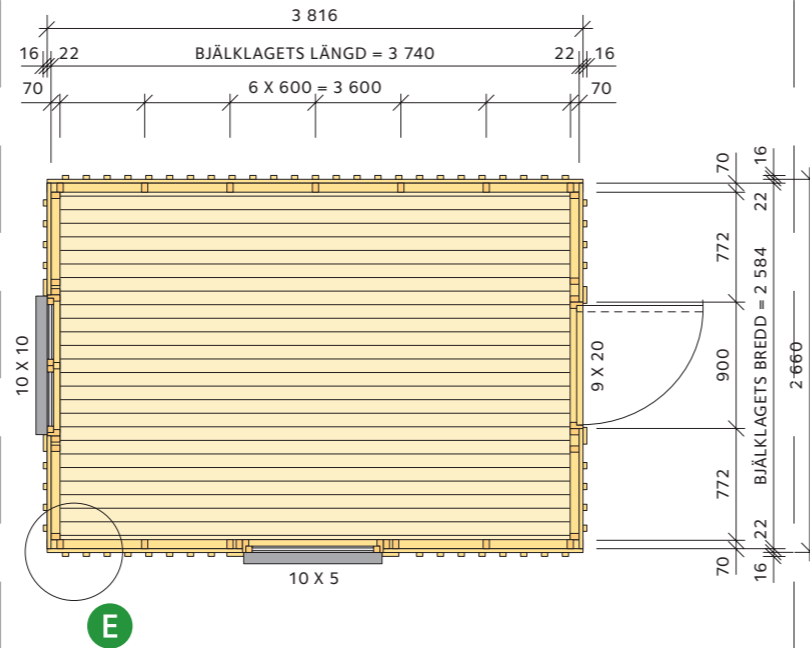

TAKSTOLSPLITNING