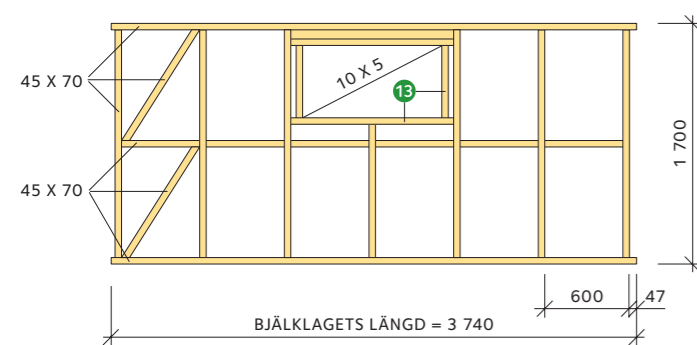

REGELSTOMME LÅNGSIDA/FÖNSTER