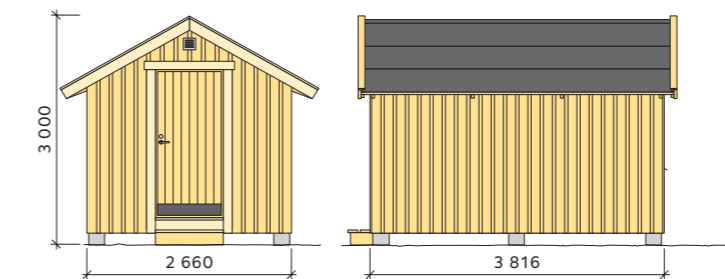

Enkelboden

Här får du hjälp att bygga en bod, med instruktioner och ritningar

1 Planering

Ritningarna visar en bod på 10 m².

Beskrivningen avser en oisolerad bod utan inredning. Det kan ändå vara klokt att isolera golvet redan från början eftersom det är besvärligt att göra det i efterhand. Däremot kan isolering av väggar och tak vänta. Beställ fönster och dörrar redan på planeringsstadiet. Dörrens mått är 900 x 2 000. Fönstret på gaveln är 1 000 x 1 000. Fönstret på långsidan är 1 000 x 500.

Alla mått är i mm där inget annat anges.

SEKTION SKALA 1:100

PLAN SKALA 1:100

2 Bygglov

För en bod som är högst 3,0 m hög och med högst 15 m² byggnadsyta – den yta som avgränsas av väggarnas utsidor – krävs normalt inte bygglov. **Observera** att det på tomten får finnas flera bygglovsfria komplementbyggnader med en sammanlagd yta av högst 15 m². Rådgör gärna med byggnadsnämnden, som också kan lämna värdefulla synpunkter på tekniska detaljer som grundläggningsdjup och utseendefrågor. Till de senare hör till exempel lokal byggnadstradition och färgsättning.