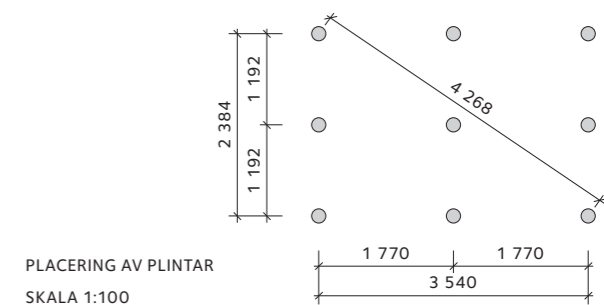

PLACERING AV PLINTAR SKALA 1:100