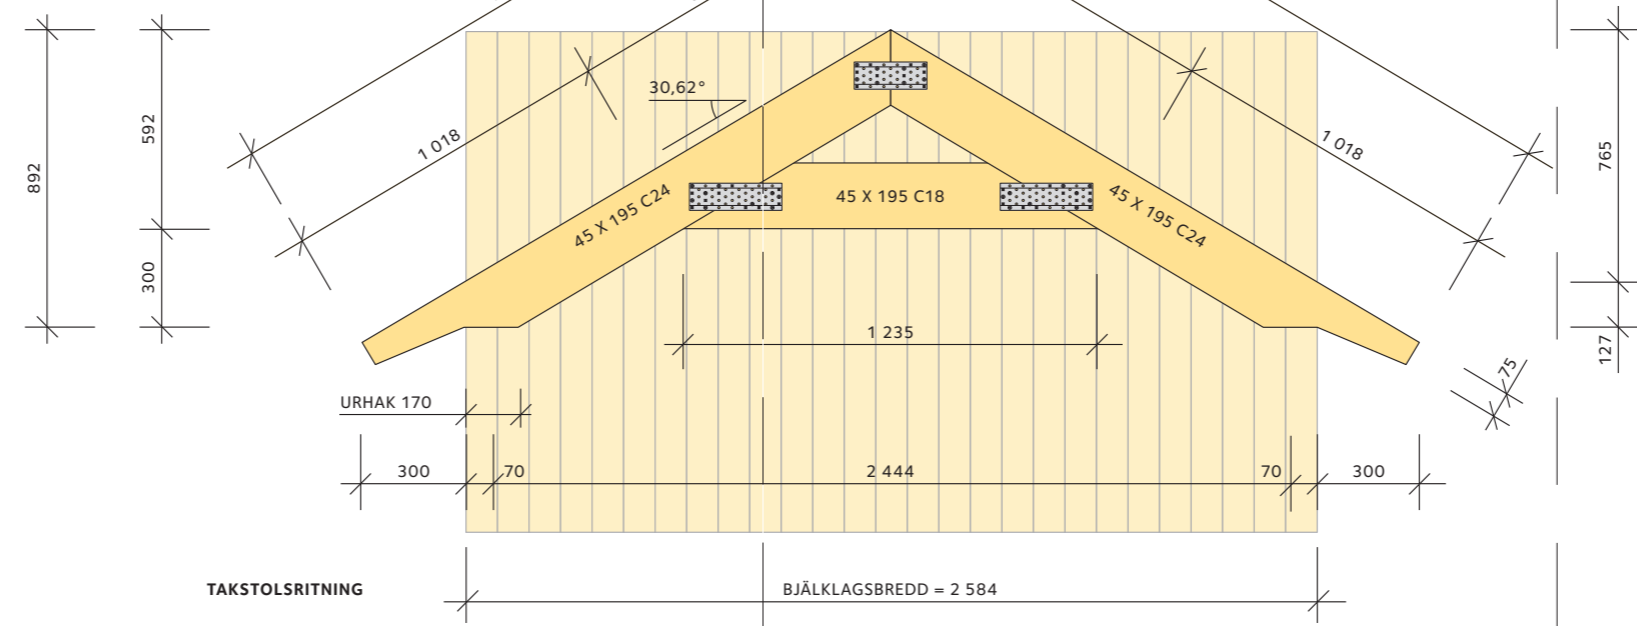

TAKSTOLSRITNING

BJÄLKLAGSBREDD = 2584