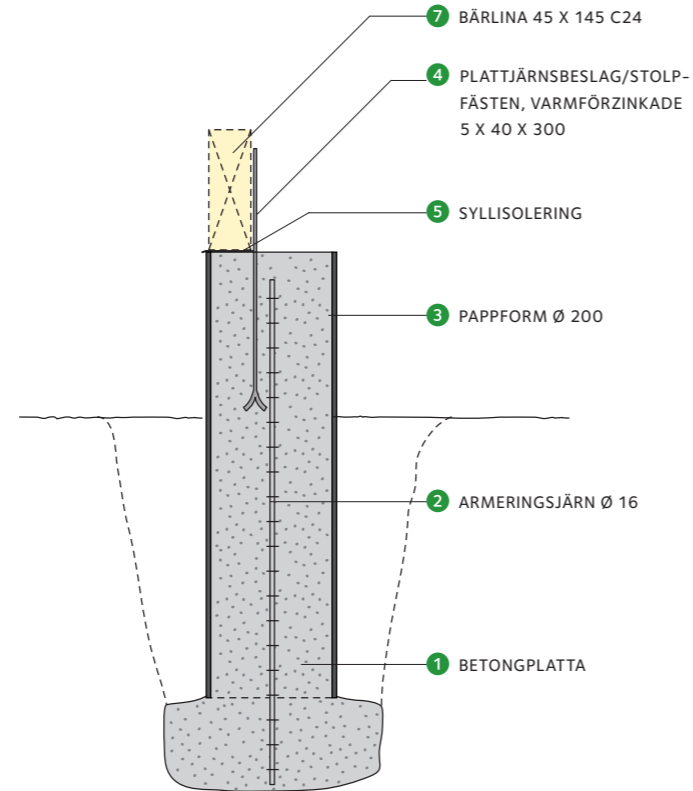

- 7 BÄRLINA 45 X 145 C24
- 4 PLATTJÄRNSBESLAG/STOLPFÄSTEN, VARMFÖRZINKADE 5 X 40 X 300
- 5 SYLLISOLERING
- 3 PAPPFORM Ø 200
- 2 ARMERINGSJÄRN Ø 16
- 1 BETONGPLATTA