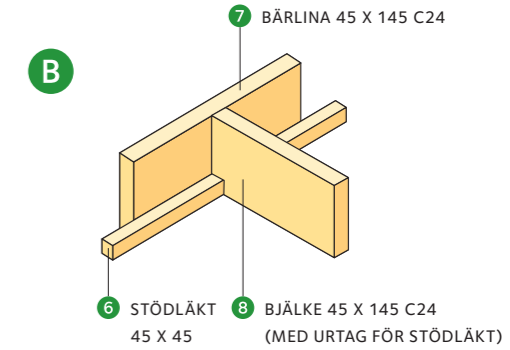

Byggnadsnämnden lämnar besked om vilken snözon din kommun ligger i.

SPIKNINGSPLÅT I NOCK
SPIKNINGSPLÅT 80 X 220 X 1,5
SPIK: 4 + 4 ST ANKARSPIK
4,0 – 35/SIDA

SPIKNINGSPLÅT VID HANBJÄLKE
SPIKNINGSPLÅT 80 X 280 X 1,5
SPIK: 5 + 4 ST ANKARSPIK
4,0 – 35/SIDA

SPIKNING I GENOMSKÄRNING

- 7 BÄRLINA 45 X 145 C24
- 4 PLATTJÄRNSBESLAG/STOLPFÄSTEN, VARMFÖRZINKADE 5 X 40 X 300
- 5 SYLLISOLERING
- 3 PAPPFORM Ø 200
- 2 ARMERINGSJÄRN Ø 16
- 1 BETONGPLATTA

BJÄLKLAG

TAKSTOLSRITNING

BJÄLKLAGSBREDD = 2584

A

B

5 Regelstomme

Allt regelvirke till stommar är konstruktionsvirke i hållfasthetsklass C14 där inget annat anges.

Väggarnas regelverk spikas ihop liggande på det färdiga bjälklaget. Börja med de två långsidorna. Mät diagonalmåttén så att de överensstämmer, då är konstruktionen rätvinklig. Spika regler 45 x 70 **9** och diagonaler 45 x 70 **10** genom syll 45 x 70 **11** och hammarband 45 x 70 **12**. Använd spik 3,4 – 100.