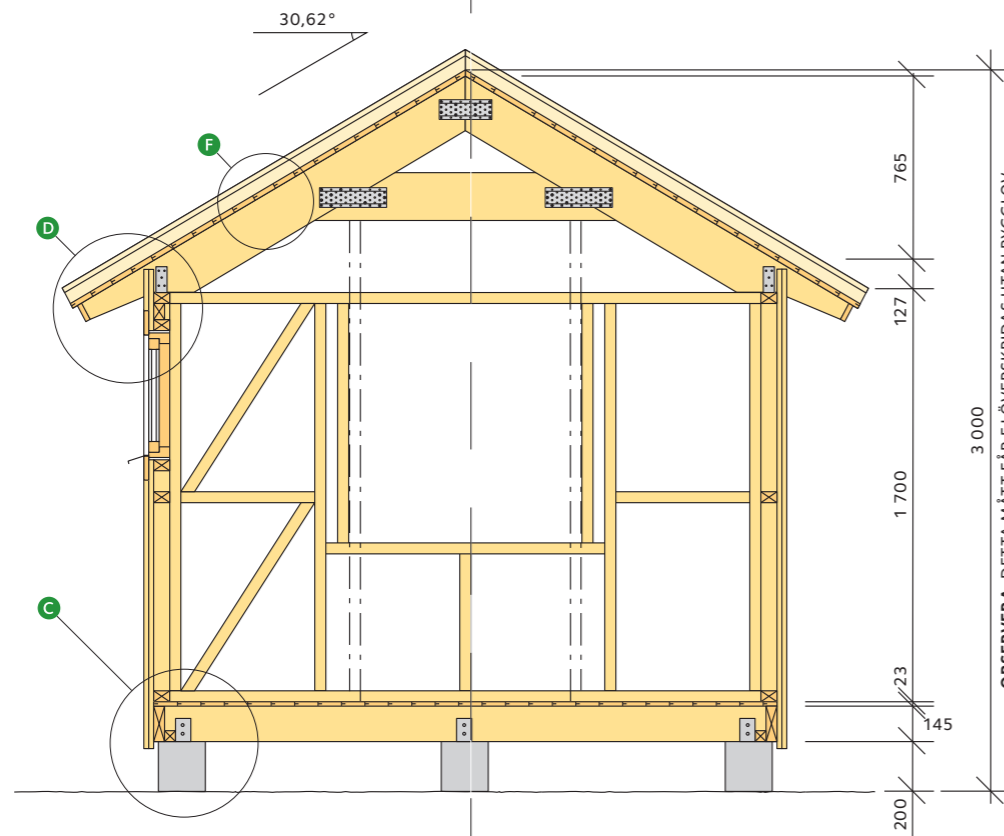

6 Tak

Montera takstolarna med hjälp av provisoriska strävor. Fäst vinkelbeslag 90 x 90 x 65 **14** med 8 stycken ankarspik/ankarskruv 4,0 – 40 enligt **D** och stomperspektiv. Montera yttertak av underlagsspont. Vänd den hyvlade sidan ner och vänd fjädern uppåt. Börja vid takfoten och låt den första brädan nå något över takstolarna.

Om hängränna ska monteras, ska den första brädan nå cirka 35 över takstolen. Där monteras hängbrädan 22 x 120 **15** på takstolsändarna för att fästa hängrännan. Spika med 2,8 – 75 i varje takstol.

Brädorna får skarvas högst två i bredd över samma stöd. Kapa brädorna längs en kaplinje vid gavelsprången **F** och montera vindskiva 22 x 145, gavelläkt 45 x 45 och vattbräda 22 x 95 mot en trekantslist 50 x 50 med spik 2,8 – 75. Lägg ut underlagspapp så snart som möjligt efter inbrädningen.

Vid skarvning av pappen ska skarven skäras snett nedåt, enligt fasadritning, för att hindra att vatten rinner in under pappen.

SEKTION