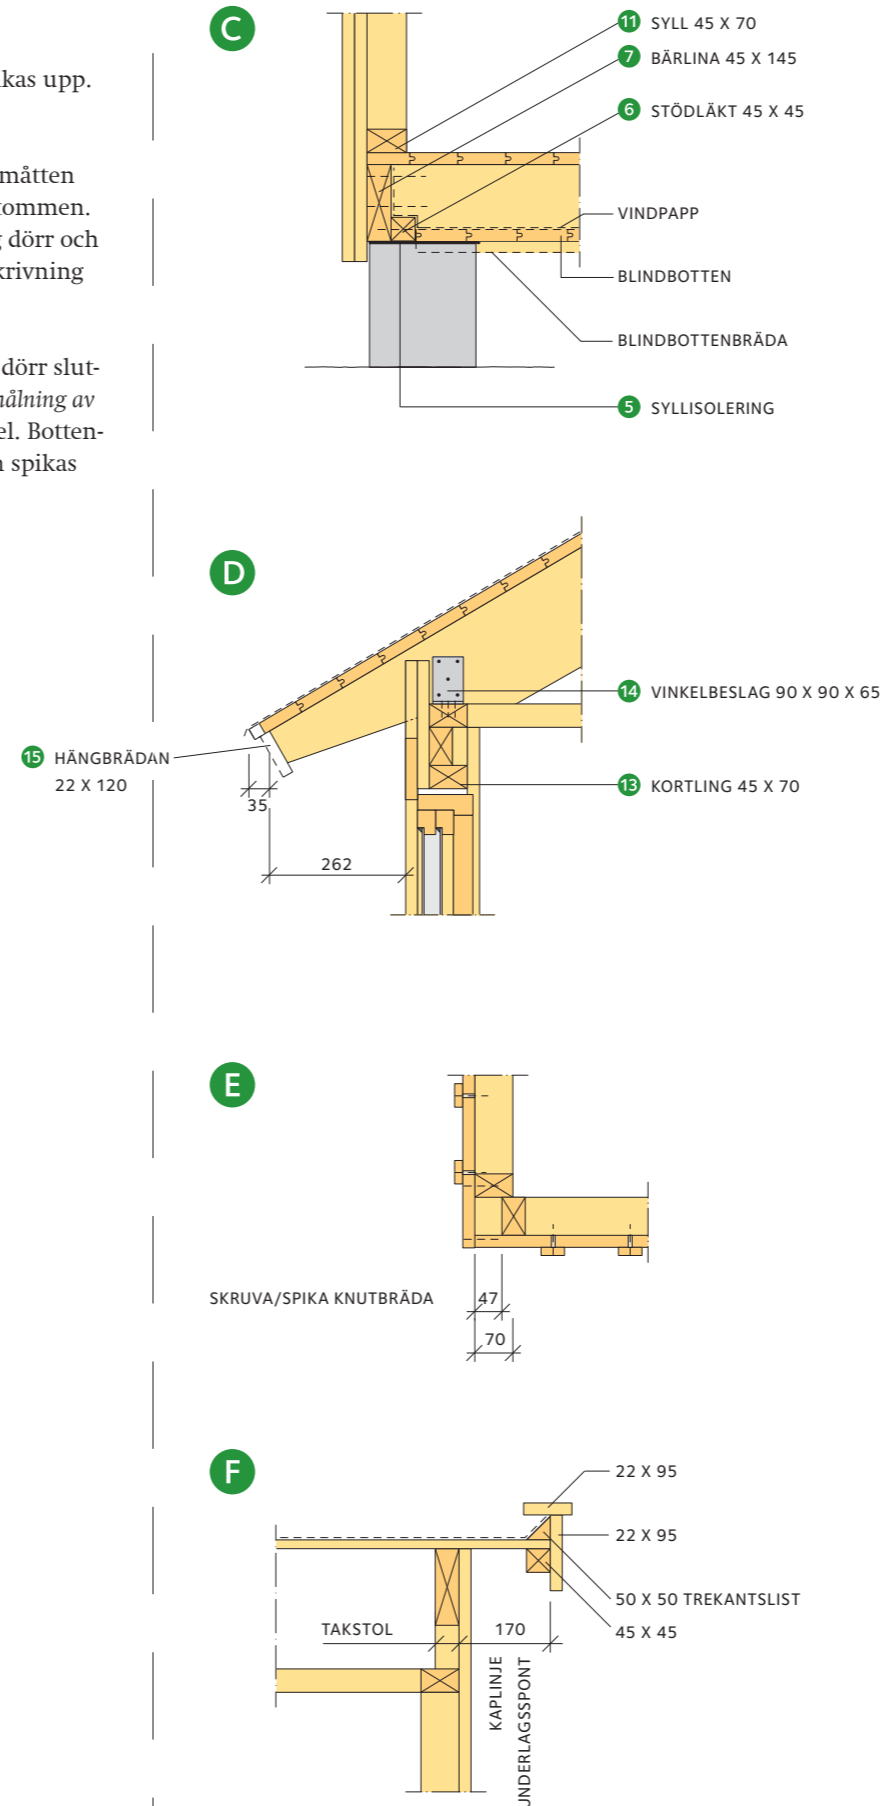

8 Trappa

Kompletera utvändigt med en trappa. Lämpliga mått är steghöjd 150 – 165 och stegdjup 300. Läs mer i byggbeskrivning *Trappor*.