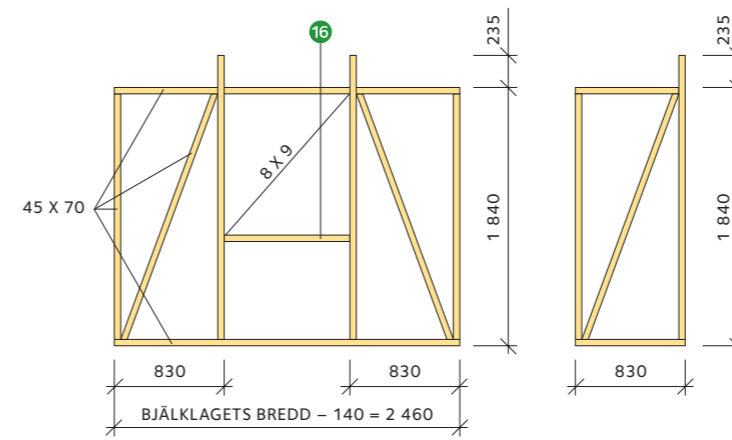

Om golvet ska isoleras görs det lämpligen nu. Lägg in blindbotten (täckning av undersidan) mellan bjälkarna, en vindtät papp, och därefter isolering.

Spika golvbrädor av underlagsspont 23 x 95 ända ut till kanterna. Första brädan läggs med notsidan utåt. Använd dyckert 2,3 – 60 eller specialskruv 47 med borrspets för massiva trägolv. Spikningen eller skruvningen kan utföras dold. Läs mer i byggbeskrivning *Lägga trägolv*.

DÖRRGAVEL

FÖNSTERGAVEL

LÅNGSIDA MED FÖNSTER
STORA BODENLÅNGSIDA
LILLA BODENREGELSTOMME LÅNGSIDA
STORA BODEN

REGELSTOMME FÖNSTERGAVEL

REGELSTOMME DÖRRGAVEL

REGELSTOMME LÅNGSIDA
LILLA BODEN

6 Regelstomme

Väggarnas regelverk av konstruktionsvirke i lägst hållfasthetsklass C14 spikas ihop liggande på det färdiga bjälklaget. Börja med de två långsidorna – var noga med måtten och rätvinkligheten. Spika regler 12 och diagonaler 13 genom syll 14 och hammarband 15. Använd spik 3,4 – 100.