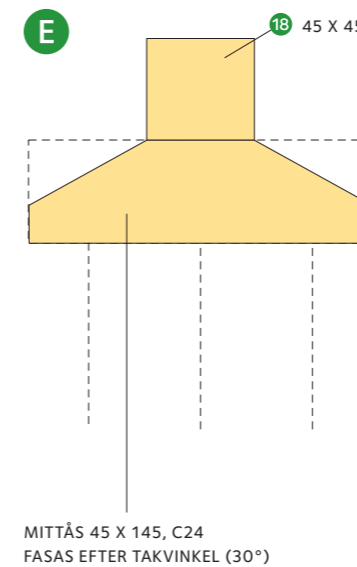

Övrigt

- Betong och armeringsjärn
- Gjutform av papp
- Förankringsjärn
- Fönster och dörr
- Fönsterbleck
- Takpapp