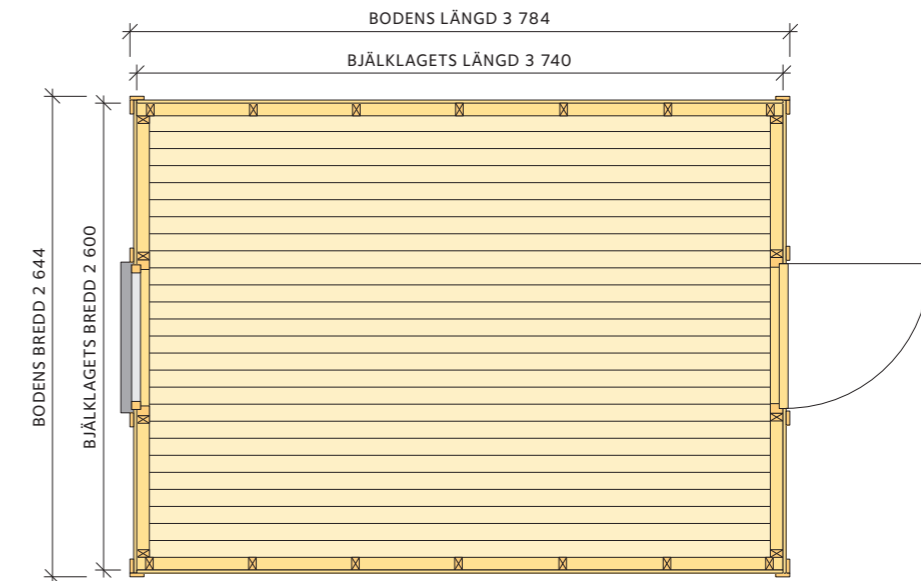

1 Planering

Ritningarna visar boden i två storlekar – 7 m² och 10 m² – med samma bredd och höjd, men olika längd. Beskrivningen gäller för en oisolerad bod utan inredning. Det kan ändå vara klokt att isolera golvet redan från början eftersom det är besvärligt att göra det i efterhand. Däremot kan isolering av väggar och tak vänta. Beställ fönster och dörrar redan på planeringsstadiet!

Där inget annat anges gäller konstruktionsvirke i lägst hållfasthetsklass C14. Spikar och beslag bör vara varmförzinkade. Till impregnerat trä bör rostfritt stål användas eller material med likvärdig korrosionshårdighet.

De flesta illustrationerna avser den större boden på 10 m², men gäller i princip också för den mindre boden.

Alla mått är i mm där inget annat anges.

PLAN STORA BODEN