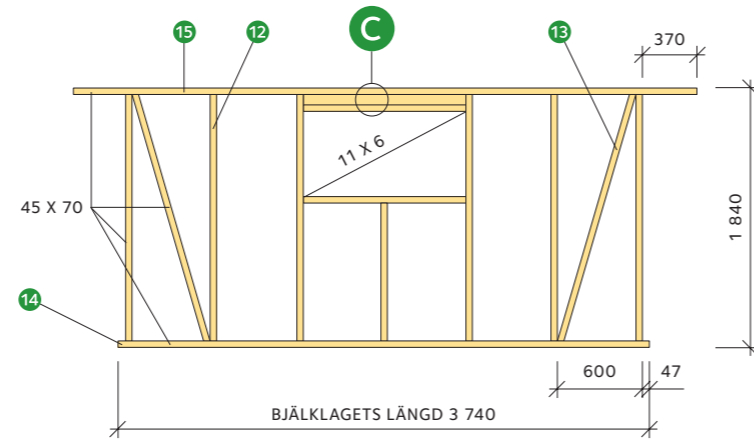

Om golvet ska isoleras görs det lämpligen nu. Lägg in blindbotten (täckning av undersidan) mellan bjälkarna, en vindtät papp, och därefter isolering.

Spika golvbrädor av underlagsspont 23 x 95 ända ut till kanterna. Första brädan läggs med notsidan utåt. Använd dyckert 2,3 – 60 eller specialskruv 47 med borrspets för massiva trägolv. Spikningen eller skruvningen kan utföras dold. Läs mer i byggbeskrivning *Lägga trägolv*.

DÖRRGAVEL

FÖNSTERGAVEL

LÅNGSIDA MED FÖNSTER
STORA BODENLÅNGSIDA
LILLA BODENREGELSTOMME LÅNGSIDA
STORA BODEN

REGELSTOMME FÖNSTERGAVEL

REGELSTOMME DÖRRGAVEL

REGELSTOMME LÅNGSIDA
LILLA BODEN

6 Regelstomme

Väggarnas regelverk av konstruktionsvirke i lägst hållfasthetsklass C14 spikas ihop liggande på det färdiga bjälklaget. Börja med de två långsidorna – var noga med måtten och rätvinkligheten. Spika regler 12 och diagonaler 13 genom syll 14 och hammarband 15. Använd spik 3,4 – 100.