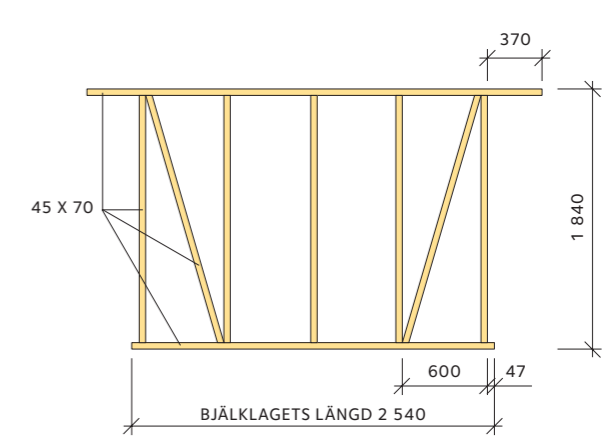

Om golvet ska isoleras görs det lämpligen nu. Lägg in blindbotten (täckning av undersidan) mellan bjälkarna, en vindtät papp, och därefter isolering.

Spika golvbrädor av underlagsspont 23 x 95 ända ut till kanterna. Första brädan läggs med notsidan utåt. Använd dyckert 2,3 – 60 eller specialskruv 47 med borrspets för massiva trägolv. Spikningen eller skruvningen kan utföras dold. Läs mer i byggbeskrivning *Lägga trägolv*.

DÖRRGAVEL

FÖNSTERGAVEL

LÅNGSIDA MED FÖNSTER
STORA BODENLÅNGSIDA
LILLA BODENREGELSTOMME LÅNGSIDA
STORA BODEN

REGELSTOMME FÖNSTERGAVEL

REGELSTOMME DÖRRGAVEL

REGELSTOMME LÅNGSIDA
LILLA BODEN

6 Regelstomme

Väggarnas regelverk av konstruktionsvirke i lägst hållfasthetsklass C14 spikas ihop liggande på det färdiga bjälklaget. Börja med de två långsidorna – var noga med måtten och rätvinkligheten. Spika regler 12 och diagonaler 13 genom syll 14 och hammarband 15. Använd spik 3,4 – 100.

Fortsätt på samma sätt med fönstergaveln. Om man vill ha ett mindre fönster tillkommer kortlingar 16 för detta. Samma gäller för fönster på långsidan, se detalj C.

Dörrgavelns stomme utförs i två delar, en på var sida om dörren.