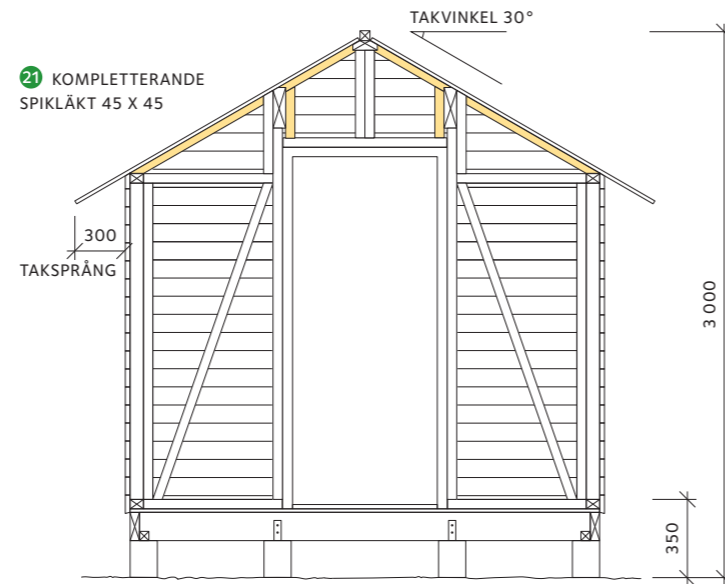

9 Trappa

Komplettera utvändigt med en trappa. Lämpliga mått är steghöjd 150 – 165 och stegdjup 300. Läs mer i byggbeskrivning *Trappor*.

Materialspecifikation: Stora boden 10 m²

Detalj	Dimension	Mängd
Bärninor	45 x 145 C24	7,5 lm
Golvbjälkar	45 x 145 C24	18,2 lm
Observera Konstruktionsvirke C24		
Totalt	45 x 145 C24	25,7 lm
Stödläkt	45 x 45	7,5 lm
Golvbrädor	23 x 95 underlagsspont	9,8 m ²
Takpanel	23 x 95 underlagsspont	16,2 m ²
Totalt	23 x 95 underlagsspont	26,0 m²
Reglar	45 x 70	40,7 lm
Hammarband	45 x 70	12,0 lm
Diagonalsträvor	45 x 70	15,2 lm
Kortlingar	45 x 70	4,0 lm
Syll	45 x 70	11,6 lm
Totalt	45 x 70	83,5 lm
Spikläkt	45 x 45	7,6 lm
Mittås	45 x 45	4,4 lm
Totalt	45 x 45	12,0 lm
Mittås	45 x 145 C24	4,4 lm
Mellanåsar	70 x 220 C24	8,8 lm
Observera Konstruktionsvirke C24		
Vindskivor	22 x 95	8,0 lm
Knutbrädor	22 x 95	7,6 lm
Foderbrädor	22 x 95	9,4 lm
Totalt	22 x 95	25,0 lm
Knutbrädor	22 x 120	7,6 lm
Fasadpanel/Enkelfasspont	22 x 95	23,5 m ²