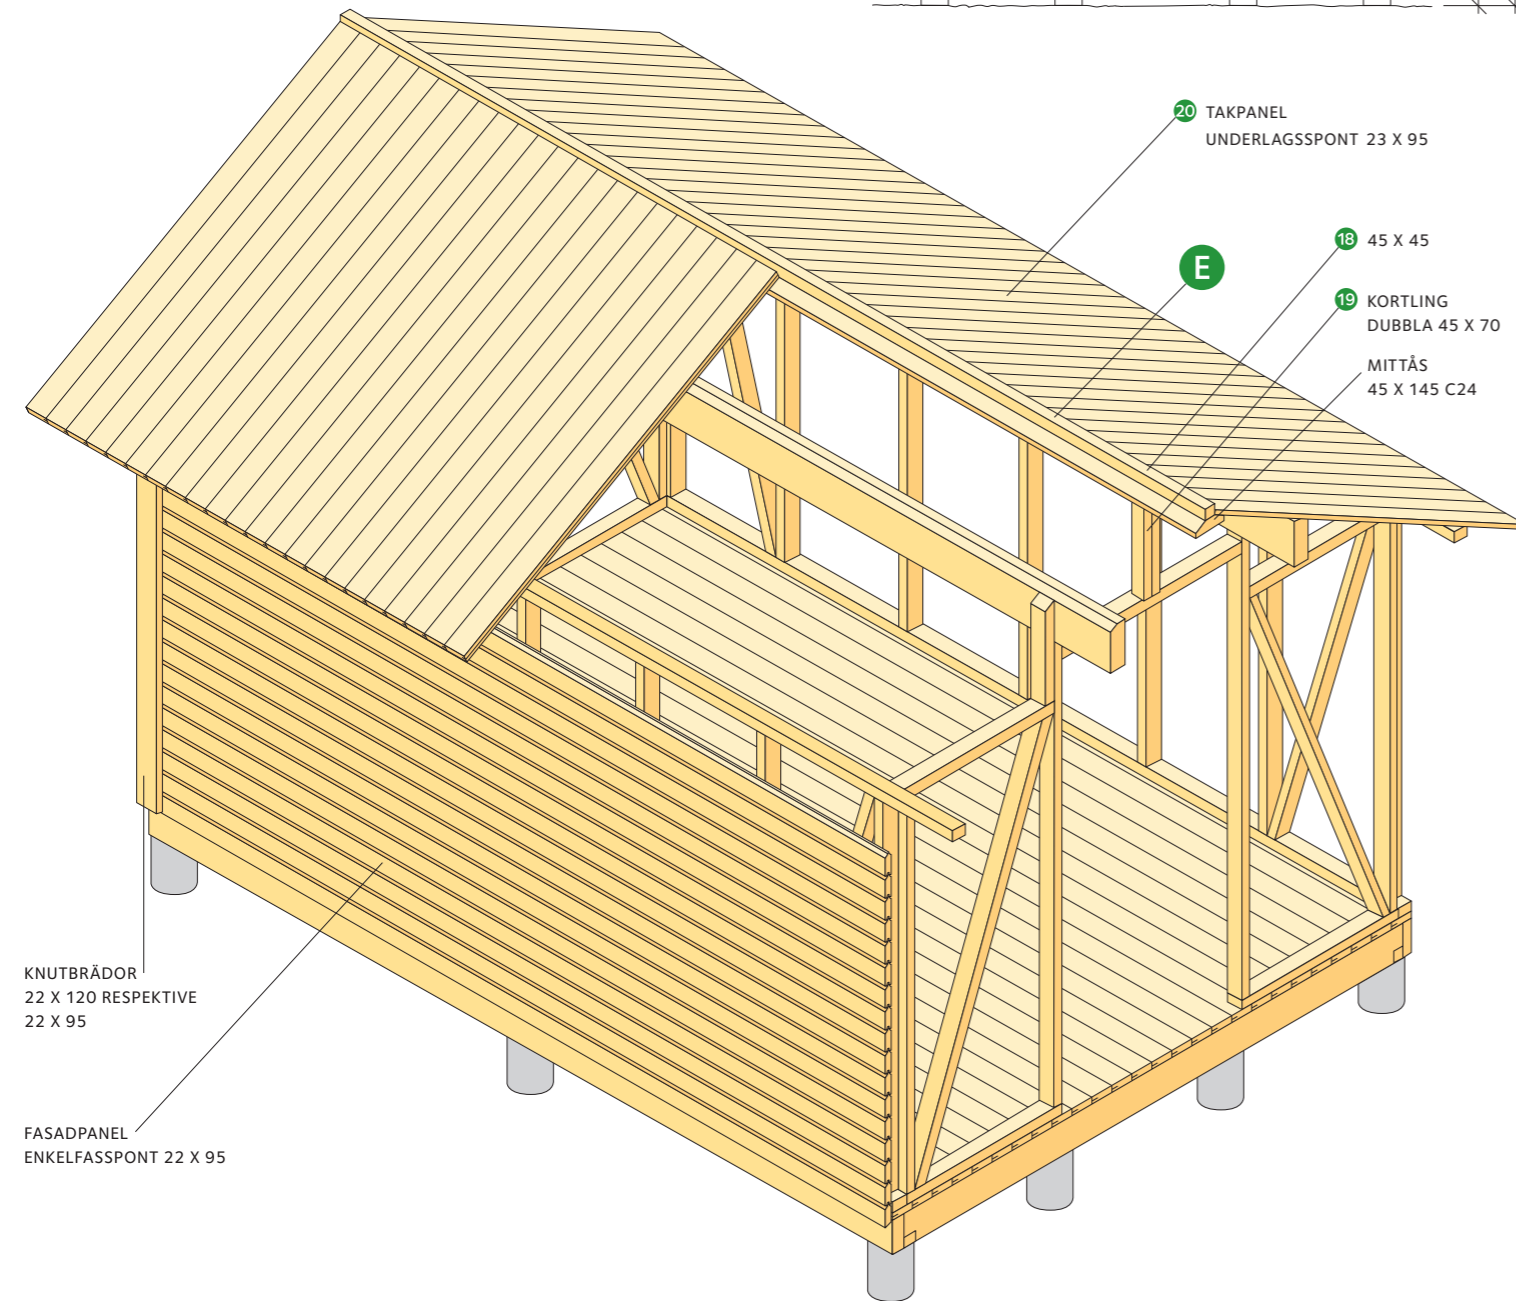

8 Fasadpanel

Panel-, knut- och foderbrädorna bör grundmålas innan de spikas upp. Läs mer i byggbeskrivning *Nymålning av utvändigt trä*. Spika panelen med varmförzinkad panelspik 2,8 – 48. Såga rent i hörn och kring fönster- och dörröppning. Sätt fönsterkarmen på plats, fixera den med kilar och fäst den till regelstommen. Läs mer i byggbeskrivning *Utvändiga träpaneler*. Gör på samma sätt med dörrkarmen. Läs mer i byggbeskrivningarna *Byta fönster* och *Montera dörr*.

9 Trappa

Komplettera utvändigt med en trappa. Lämpliga mått är steghöjd 150 – 165 och stegdjup 300. Läs mer i byggbeskrivning *Trappor*.

Materialspecifikation: Stora boden 10 m²

Detalj	Dimension	Mängd
Bärninor	45 x 145 C24	7,5 lm
Golvbjälkar	45 x 145 C24	18,2 lm
Observera Konstruktionsvirke C24		
Totalt	45 x 145 C24	25,7 lm
Stödläkt	45 x 45	7,5 lm
Golvbrädor	23 x 95 underlagsspont	9,8 m ²
Takpanel	23 x 95 underlagsspont	16,2 m ²
Totalt	23 x 95 underlagsspont	26,0 m²
Reglar	45 x 70	40,7 lm
Hammarband	45 x 70	12,0 lm
Diagonalsträvor	45 x 70	15,2 lm
Kortlingar	45 x 70	4,0 lm
Syll	45 x 70	11,6 lm
Totalt	45 x 70	83,5 lm
Spikläkt	45 x 45	7,6 lm
Mittås	45 x 45	4,4 lm
Totalt	45 x 45	12,0 lm
Mittås	45 x 145 C24	4,4 lm
Mellanåsar	70 x 220 C24	8,8 lm
Observera Konstruktionsvirke C24		
Vindskivor	22 x 95	8,0 lm
Knutbrädor	22 x 95	7,6 lm
Foderbrädor	22 x 95	9,4 lm
Totalt	22 x 95	25,0 lm
Knutbrädor	22 x 120	7,6 lm
Fasadpanel/Enkelfasspont	22 x 95	23,5 m ²