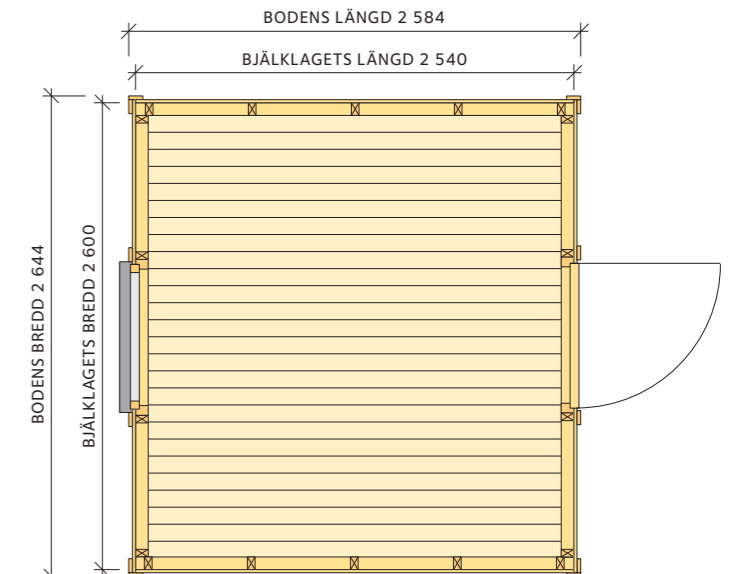

De flesta illustrationerna avser den större boden på 10 m², men gäller i princip också för den mindre boden.

Alla mått är i mm där inget annat anges.

PLAN STORA BODEN

TAKVINKEL 30°

PLAN LILLA BODEN

BODENS BREDD 2 644

BJÄLKLAGETS BREDD 2 600

3 000

350

OBSERVERA DETTA MÅTT FÅR INTE ÖVERSKRIDAS UTAN BYGGLOV

3 Grund

Bestäm bodens placering och märk ut sidorna. Ett praktiskt sätt att göra detta är att sätta upp så kallade profiler **1** i hörnen. Dessa placeras på samma höjd och någon meter ifrån tänkt väggliv. Från dem kan man spänna linor **2** för att markera bodens sidor.