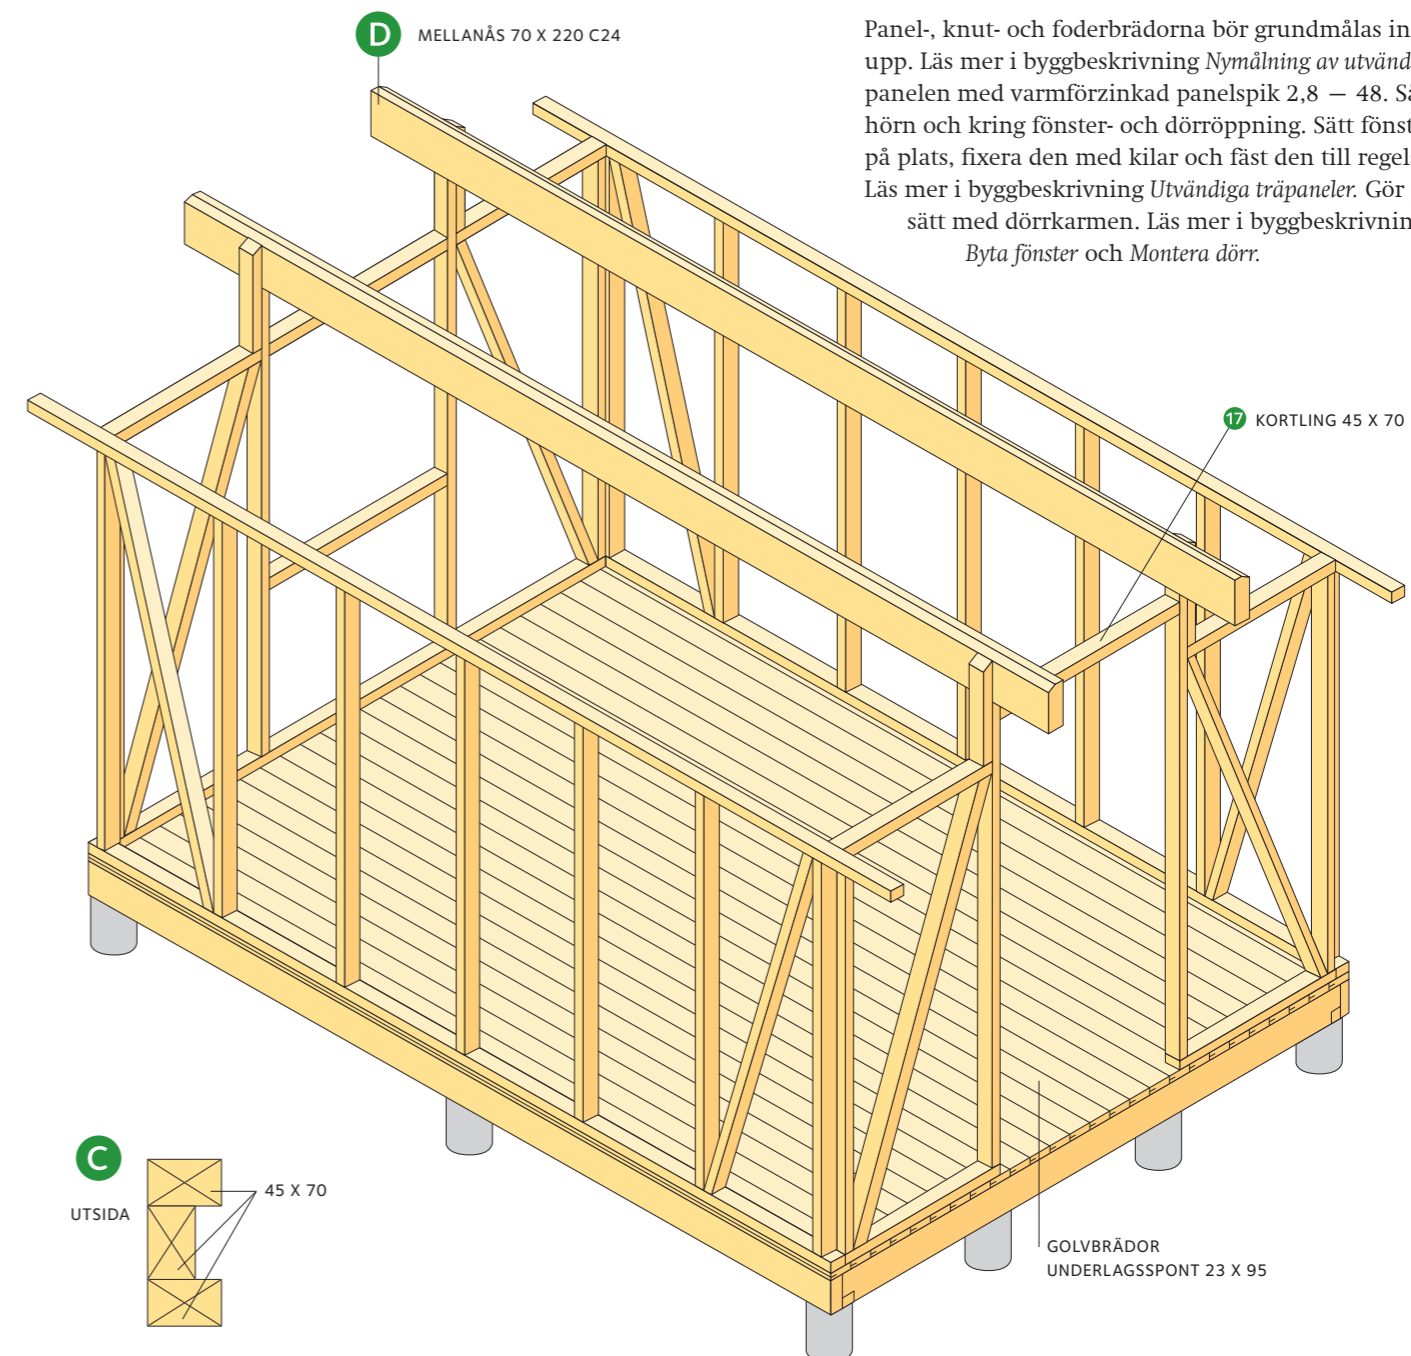

8 Fasadpanel

Panel-, knut- och foderbrädorna bör grundmålas innan de spikas upp. Läs mer i byggbeskrivning *Nymålning av utvändigt trä*. Spika panelen med varmförzinkad panelspik 2,8 – 48. Såga rent i hörn och kring fönster- och dörröppning. Sätt fönsterkarmen på plats, fixera den med kilar och fäst den till regelstommen. Läs mer i byggbeskrivning *Utvändiga träpaneler*. Gör på samma sätt med dörrkarmen. Läs mer i byggbeskrivningarna *Byta fönster* och *Montera dörr*.