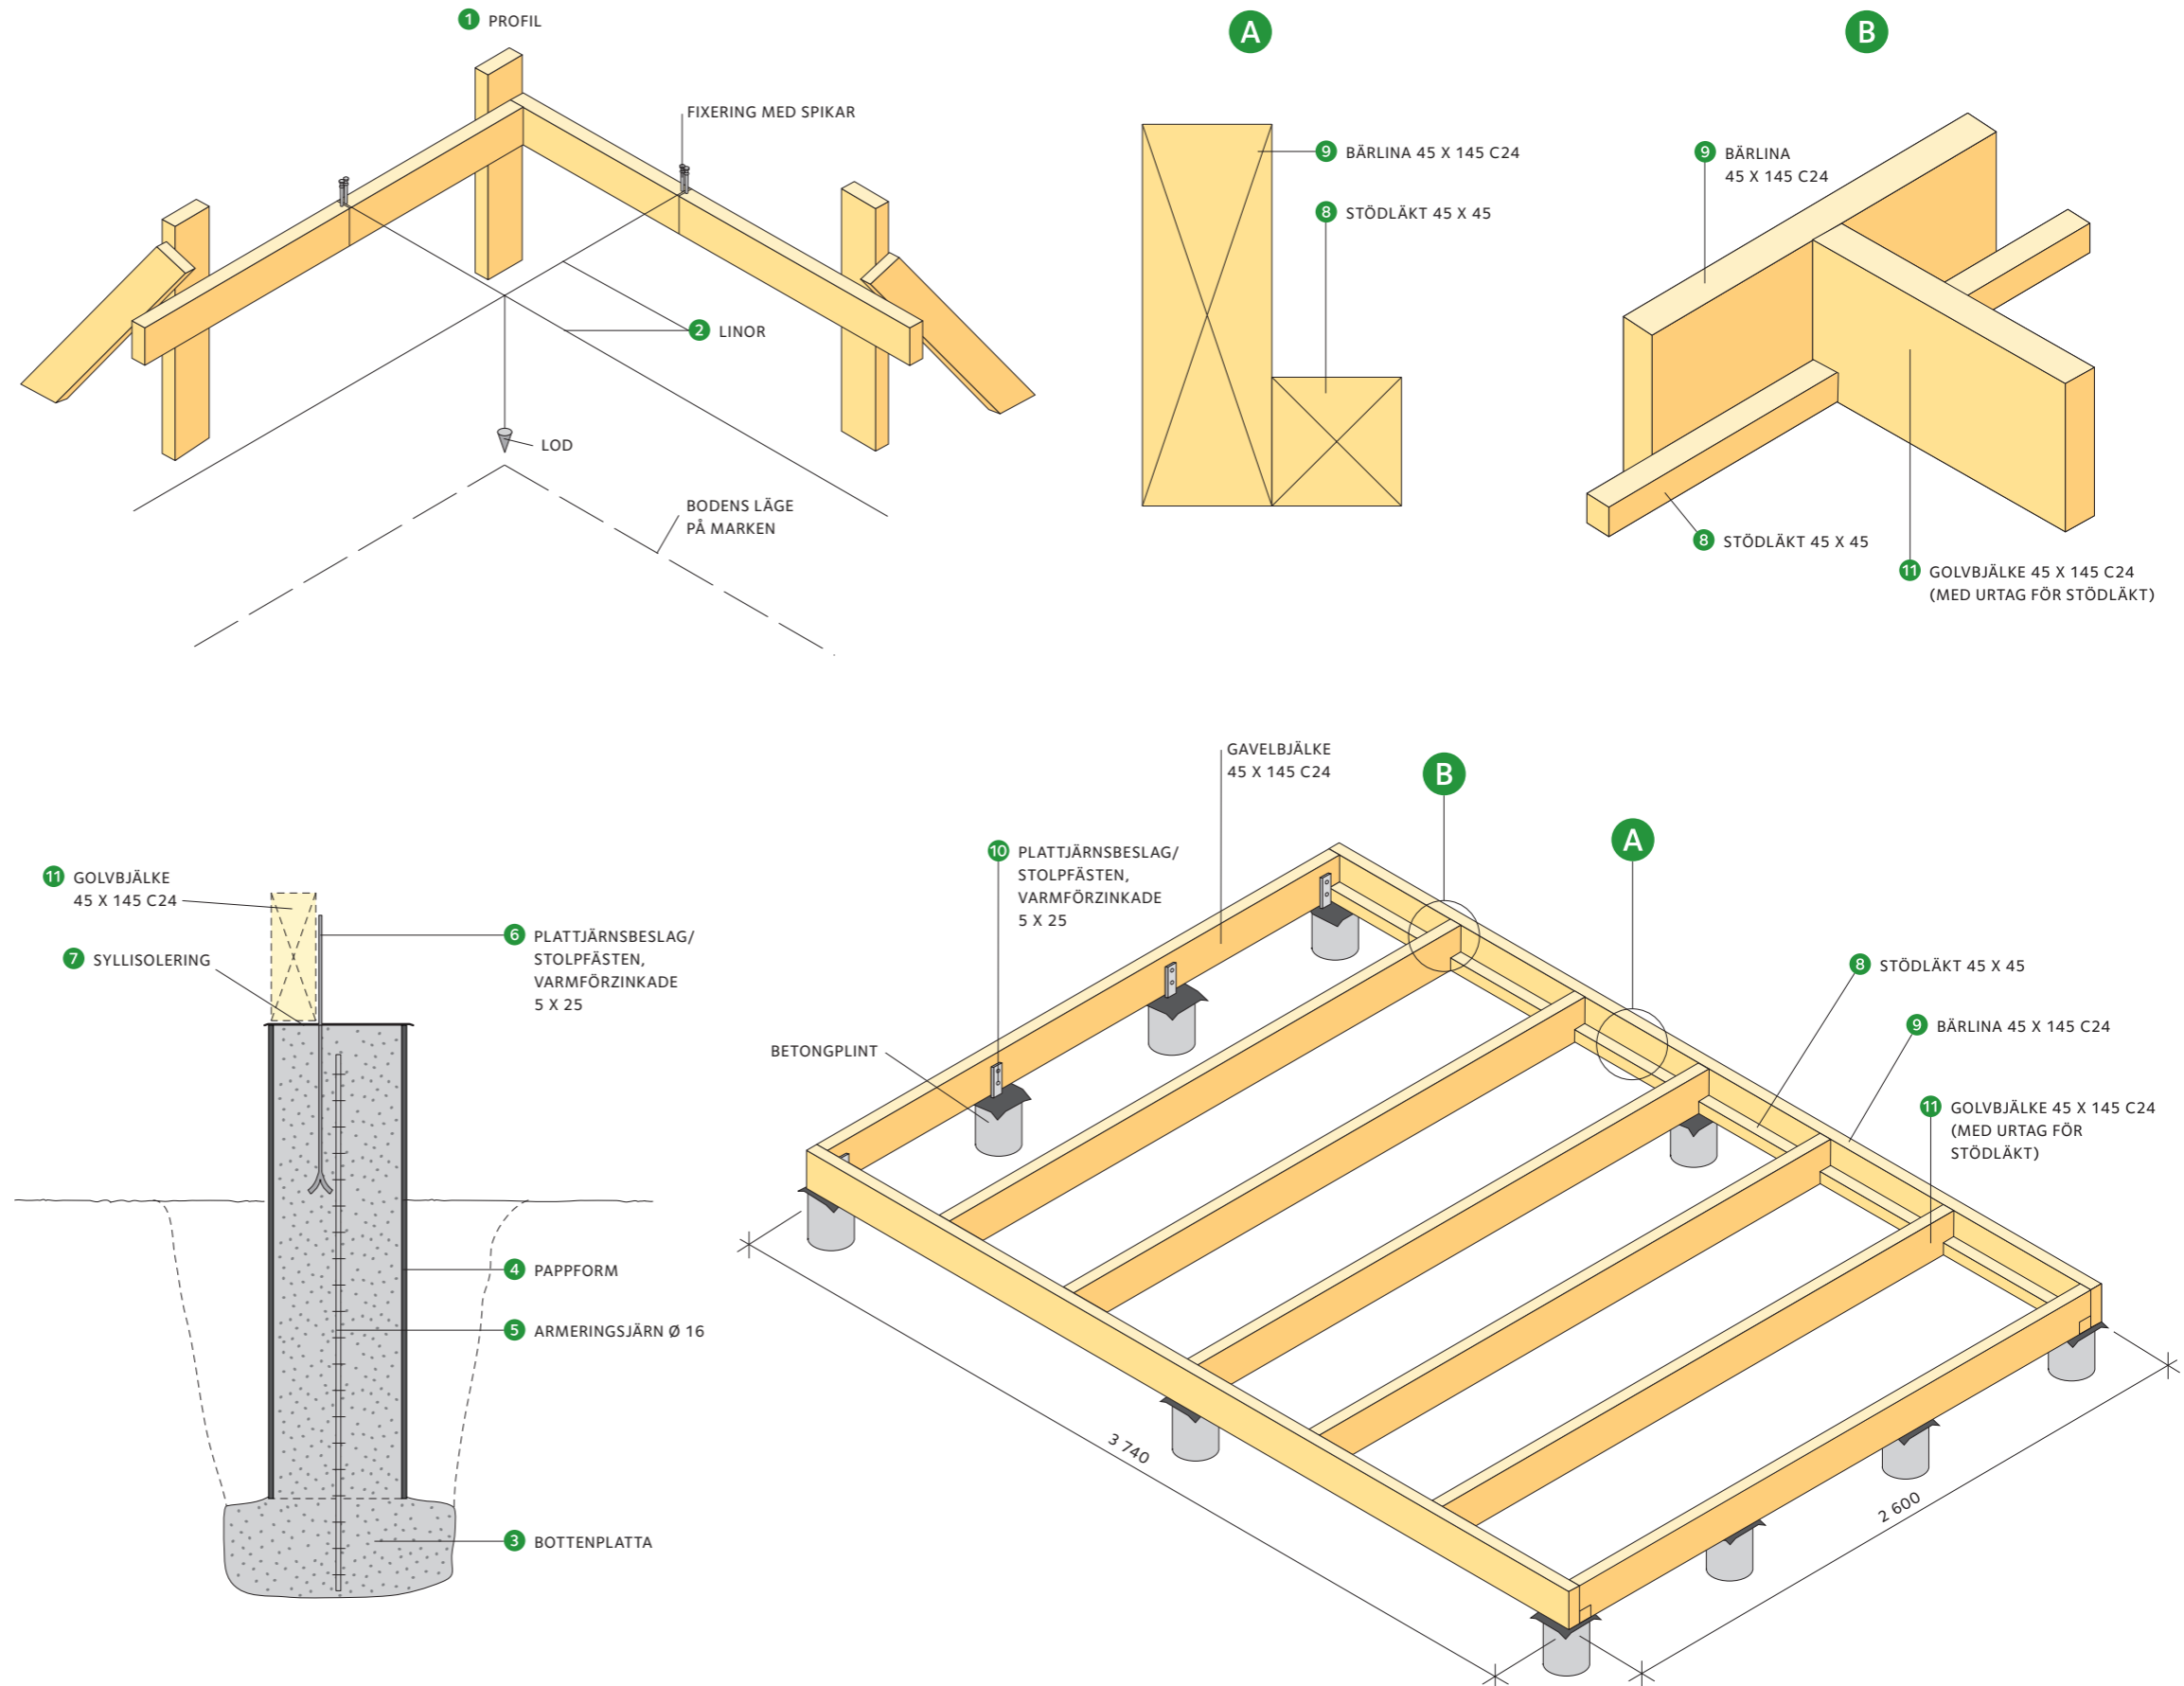

Gjut bottenplattor **3** och tryck fast armeringsjärn **5** i dessa. När betongen hårdnar placeras gjutformar **4** av papp på bottenplattorna. Väg av noga. Kapa formarna i höjd med bjälklagets underkant. Kapa eller böj ner uppstickande armeringsjärn **5**. Fyll därefter tillbaka jord kring formarna och fyll dem med betong. Tryck fast plattjärnsbeslag/stolpfästen **6** av varmförzinkat stål för bärlinor och bjälkar i den ännu inte hårda betongen.

5 Bjälklag

Lägg ut syllisolering **7** på plintarna – bitar av grundpapp kan användas. Spiklimma stödläkt **8** på bärlinorna, se detalj **A**. Använd spik 2,8 – 75, spikavstånd c 200. Gör urtag för stödläkten i bjälkarna, se detalj **B**. Placera ut bärlinorna **9**. Gavelbjälkarna fästs mot plintarna med förankringsjärn **10**. Placera ut de övriga golvbjälkarna **11** och spika samtliga bjälkar till bärlinorna, 3 stycken spik 3,4 – 100 i varje bjälke. Bärlina **9**, golvbjälke **11** och gavelbjälkarna ska vara konstruktionsvirke i hållfasthetsklass C24.

Om golvet ska isoleras görs det lämpligen nu. Lägg in blindbotten (täckning av undersidan) mellan bjälkarna, en vindtät papp, och därefter isolering.

Spika golvbrädor av underlagsspont 23 x 95 ända ut till kanterna. Första brädan läggs med notsidan utåt. Använd dyckert 2,3 – 60 eller specialskruv 47 med borrspets för massiva trägolv. Spikningen eller skruvningen kan utföras dold. Läs mer i byggbeskrivning *Lägga trägolv*.