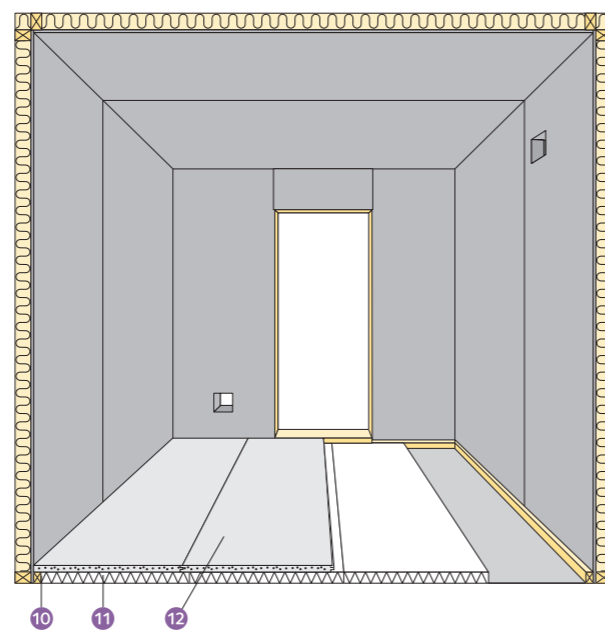

5 Isolering av väggar och tak

Mineralullsskivorna, 8 tjocklek 70, monteras mellan vägg-reglarna. Var noga vid skarvar och anslutningar. Inga springor eller hålrum får finnas. Detta är nödvändigt för att uppvärmningen av bastun ska gå snabbt och driften vara ekonomisk.

Våttillverkade träfiberskivor (masonite) 9 3,2, läggs över mineralullen och spikas fast mot reglarna. Skarvarna läggs över reglarna. I taket kläms mineralullsskivorna upp mellan tak-reglarna. Några spikar i reglarna håller dem tillfälligt på plats.

De våttillverkade träfiberskivorna i taket spikas fast mot reglarna på samma sätt som på väggarna.

Ventilationsöppningarna fodras med våttillverkad träfiberskiva.

6 Golvisolering

Kantreglar 10 25 x 50 spikas mot golvsyllarna. Om golvet är av betong placeras en remsa syllisolering, av typ grundpapp, under kantreglarna. Som isolering används golvskivor av cellplast 11 med volymvikt av minst 30 kg/m³, tjocklek 50. Ovanpå dessa läggs golvspånskivor för flytande golv 12 22, som skruvas mot kantreglarna.

Därefter läggs plastmatta eller klinkergolv. Golvet dras upp cirka 100 efter väggarna, dörrkarmen och över blindtröskeln. Den här bastun saknar tröskel, se detalj F. Det underlättar vid rengöring och när man ska avlägsna vatten från bastun, men förutsätter att vattnet har någonstans att ta vägen, till exempel ner i en golvbrunn i angränsande rum.

Om matta läggs ska den svetsas i hörnen och limmas fast mot väggar, se detalj E. Om angränsande rum också har en plastmatta som golvbeläggning svetsas mattorna samman kant i kant. Klinkergolv läggs på sedvanligt vis med underliggande fuktspärr.

7 Panel

Spika stående läkt 13 16 x 45 över varje väggregel. Läkten avslutas 70 över golvet. Spika även läkt under takreglarna.