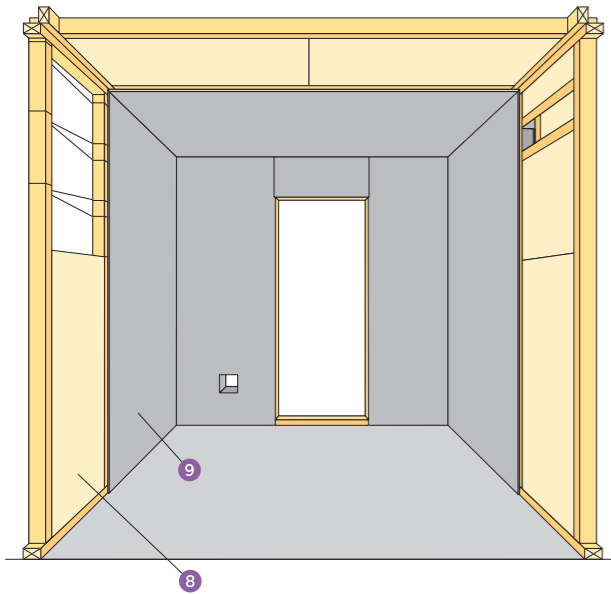

5 Isolering av väggar och tak

Mineralullsskivorna, 8 tjocklek 70, monteras mellan vägg-reglarna. Var noga vid skarvar och anslutningar. Inga springor eller hålrum får finnas. Detta är nödvändigt för att uppvärmningen av bastun ska gå snabbt och driften vara ekonomisk.

Våttillverkade träfiberskivor (masonite) 9 3,2, läggs över mineralullen och spikas fast mot reglarna. Skarvarna läggs över reglarna. I taket kläms mineralullsskivorna upp mellan tak-reglarna. Några spikar i reglarna håller dem tillfälligt på plats.

De våttillverkade träfiberskivorna i taket spikas fast mot reglarna på samma sätt som på väggarna.

Ventilationsöppningarna fodras med våttillverkad träfiberskiva.

6 Golvisolering

Kantreglar 10 25 x 50 spikas mot golvsyllarna. Om golvet är av betong placeras en remsa syllisolering, av typ grundpapp, under kantreglarna. Som isolering används golvskivor av cellplast 11 med volymvikt av minst 30 kg/m³, tjocklek 50. Ovanpå dessa läggs golvspånskivor för flytande golv 12 22, som skruvas mot kantreglarna.

Därefter läggs plastmatta eller klinkergolv. Golvet dras upp cirka 100 efter väggarna, dörrkarmen och över blindtröskeln. Den här bastun saknar tröskel, se detalj F. Det underlättar vid rengöring och när man ska avlägsna vatten från bastun, men förutsätter att vattnet har någonstans att ta vägen, till exempel ner i en golvbrunn i angränsande rum.

Om matta läggs ska den svetsas i hörnen och limmas fast mot väggar, se detalj E. Om angränsande rum också har en plastmatta som golvbeläggning svetsas mattorna samman kant i kant. Klinkergolv läggs på sedvanligt vis med underliggande fuktspärr.

7 Panel

Spika stående läkt 13 16 x 45 över varje väggregel. Läkten avslutas 70 över golvet. Spika även läkt under takreglarna.

Därefter monteras takpanel 14 12 x 70. Panelen som används till tak och väggar bör vara tillverkad av gran- eller aspvirke. Mellan takpanel och vägg lämnas en cirka 5 – 10 springa vid båda sidorna längs med takpanelen, se detalj C. Panelen fästs osynligt med spik eller spikleck/panelclips. Om det är nödvändigt med skarvar ska panelen skarvas mitt över en regel. Om panelen spikas med synlig spik bör en spikdrivare (dorn) användas till de sista slagen för att undvika slagmärken i panelen. Till 12 tjock panel används varmförzinkad dyckert 1,7 – 35.

På spikläkten monteras väggpanelen 15. Använder man spikleck/panelclips börjar man uppifrån. Väljer man spik med dold spikning börjar man nerifrån. Panelen får inte sättas närmare golvet än 70 och en cirka 5 – 10 smal springa ska lämnas vid taket, se detalj C. Genom luftspalten bakom tak- och väggpanel och springorna vid anslutningarna säkerställs en viss luftcirkulation bakom träpanelen. I hörn lämnas en cirka 5 smal springa mellan panelbrädorna, se detalj B.

Dörrfodret spikas, se detalj G.

Ventilationsöppningarna fodras med våttillverkad träfiberskiva.