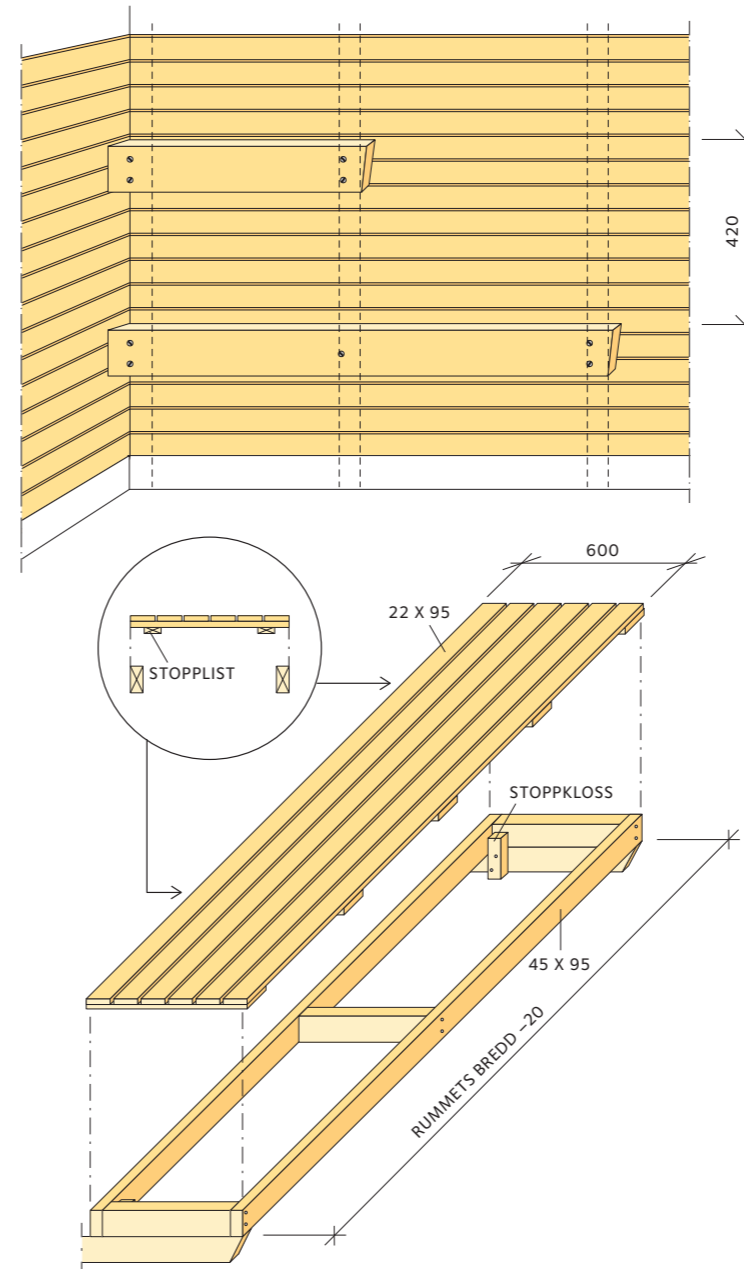

8 Lavar

Upplag för lavarna snedfasas i framkanten och skruvas i vägg-reglarna, eller i de inlagda kortlingarna med minst 100 lång skruv. För att fixera lavarna skruvas en stoppkloss i upplaget. Lavens sittbrädor skruvas fast underifrån med någon centimeters mellanrum mellan brädorna. En stopplista skruvas också i lavarnas underslag.

För lavarnas sittbrädor använder man asp. Viktigt är att inga spik- eller skruvskallar finns synliga på sittbrädorna.

Dessa lavar är flyttbara. Lavarna görs 20 kortare än rummets bredd. Om de placeras i bredd på den nedre nivån kan basturummet användas som extra gästrum.

Från golvet till nedre lavens överkant ska avståndet vara cirka 420. Detta avstånd används också från överkant till överkant på lavarna.