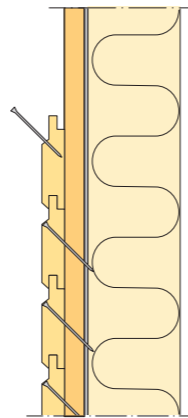

7 Panel

Spika stående läkt 13 16 x 45 över varje väggregel. Läkten avslutas 70 över golvet. Spika även läkt under takreglarna.

Därefter monteras takpanel 14 12 x 70. Panelen som används till tak och väggar bör vara tillverkad av gran- eller aspvirke. Mellan takpanel och vägg lämnas en cirka 5 – 10 springa vid båda sidorna längs med takpanelen, se detalj C. Panelen fästs osynligt med spik eller spikleck/panelclips. Om det är nödvändigt med skarvar ska panelen skarvas mitt över en regel. Om panelen spikas med synlig spik bör en spikdrivare (dorn) användas till de sista slagen för att undvika slagmärken i panelen. Till 12 tjock panel används varmförzinkad dyckert 1,7 – 35.

På spikläkten monteras väggpanelen 15. Använder man spikleck/panelclips börjar man uppifrån. Väljer man spik med dold spikning börjar man nerifrån. Panelen får inte sättas närmare golvet än 70 och en cirka 5 – 10 smal springa ska lämnas vid taket, se detalj C. Genom luftspalten bakom tak- och väggpanel och springorna vid anslutningarna säkerställs en viss luftcirkulation bakom träpanelen. I hörn lämnas en cirka 5 smal springa mellan panelbrädorna, se detalj B.

Dörrfodret spikas, se detalj G.

Ventilationsöppningarna fodras med våttillverkad träfiberskiva.