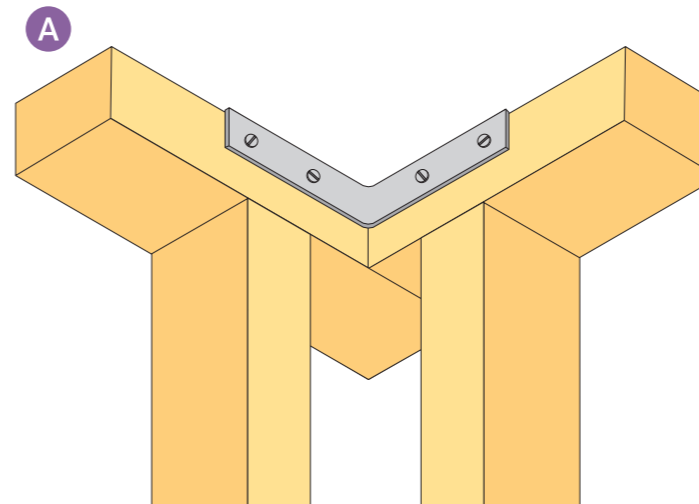

Det finns många sätt att placera lavarna. Speciellt i en något större bastu kan det vara trevligt med L- eller U-formade uppställningar, och i stället för lavar på två nivåer kan man ha ett upphöjt golv och lavar på en enda höjd över golvet.

Hur man än utformar sin bastu ska man sträva efter att placera dörr och bastuaggregat efter samma vägg. Om det på dörrväggen inte finns tillräckligt med utrymme för aggregatet är det som nödlösning acceptabelt att placera aggregatet på sidoväggen, men då nära dörren.

Alla mått är i mm där inget annat anges.