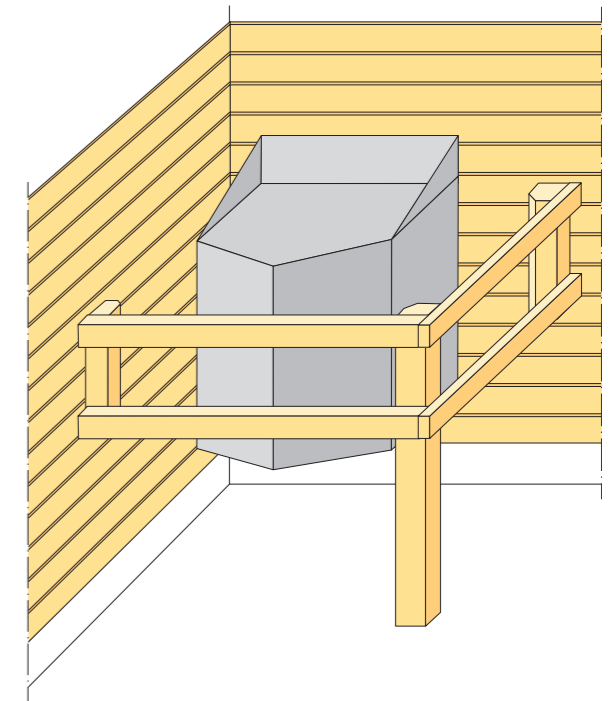

9 Beröringsskydd

Bastuaggregatet monteras och belysningsarmaturen sätts på plats. Belysningen bör inte placeras i taket eller högt på väggen – och aldrig ovanför bastuaggregatet. Kring aggregatet behövs ett beröringsskydd som tillverkas av överblivet virke. Följ tillverkarens anvisningar för fritt mått från aggregat.