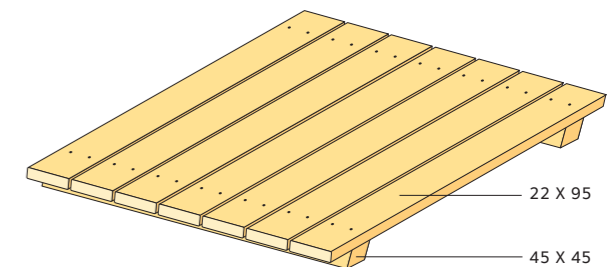

10 Ventilationslucka

Frånluftsventilen förses med en reglerbar lucka 120 x 120. Glidskenornas längd är cirka 250. Luckan kan tillverkas av plywood. Till handtag kan en vanlig träknopp användas.

11 Golvtrallar

Golvtrallarna tillverkas i lätthanterliga och inte alltför stora sektioner.

Till golvtrall använder man obehandlat gran- eller aspvirke. Vill man underlätta rengöring kan man olja trallen.

AB Jan-Adolf Olssons Trävaruaffär