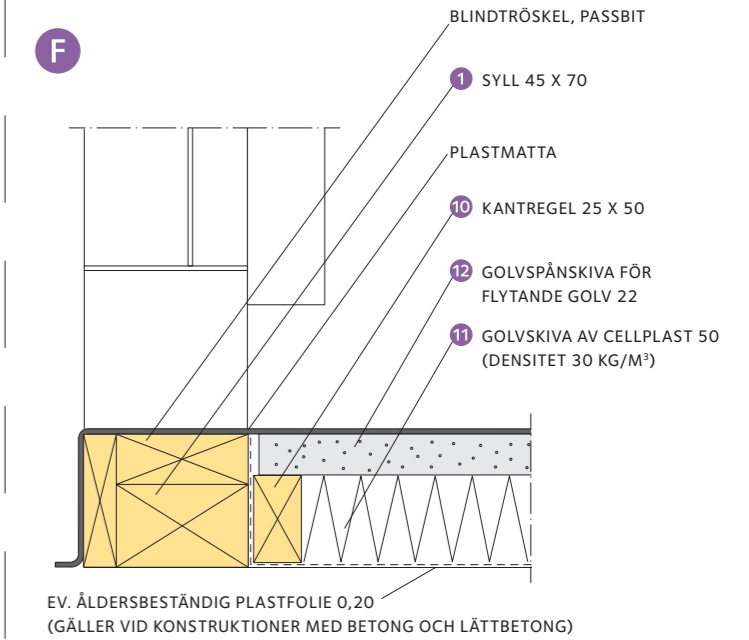

De stående reglarna 2 skräspikas mot syllar och hammarband 3. Avståndet mellan reglarna ska vara c 600 (c 600 = avståndet mellan reglarna mätt från centrum på den ena regeln till centrum på den andra.) Utrymmet mellan dem blir 555. Isoleringen är anpassad till detta. Hammarbanden sammanfogas med byggbeslag, se detalj A.

10 Ventilationslucka

Frånluftsventilen förses med en reglerbar lucka 120 x 120. Glidskenornas längd är cirka 250. Luckan kan tillverkas av plywood. Till handtag kan en vanlig träknopp användas.

11 Golvtrallar

Golvtrallarna tillverkas i lätthanterliga och inte alltför stora sektioner.

Till golvtrall använder man obehandlat gran- eller aspvirke. Vill man underlätta rengöring kan man olja trallen.

AB Jan-Adolf Olssons Trävaruaffär