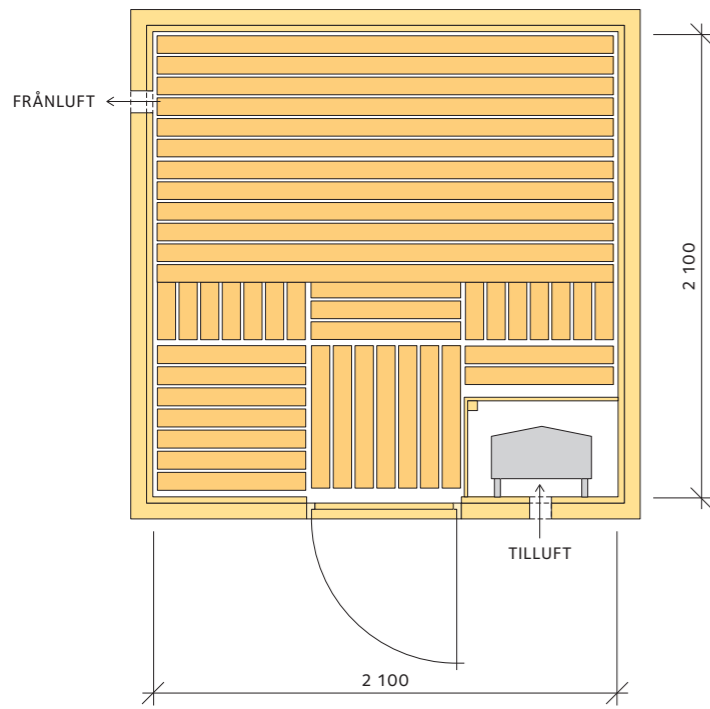

3 Planering

Denna beskrivning visar hur man bygger en bastu i befintlig byggnad. Det förutsätts att golvet är någorlunda slätt och att takhöjden är cirka 2 400.

Basturummet på bilden är kvadratisk med 2 100 långa sidor, invändigt mått. Allt efter önskemål kan det naturligtvis ges andra former och mått. Det kan till exempel minskas till 2 000 x 1 600 vilket fortfarande gör det möjligt att montera ligglavar. Om det disponibla utrymmet är litet kan man bygga en minibastu med måtten 1 200 x 1 200.

PLAN