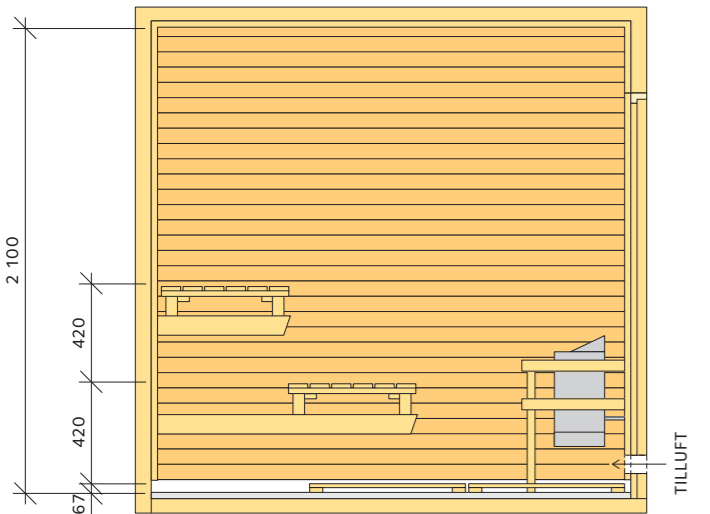

3 Planering

Denna beskrivning visar hur man bygger en bastu i befintlig byggnad. Det förutsätts att golvet är någorlunda slätt och att takhöjden är cirka 2 400.

Basturummet på bilden är kvadratisk med 2 100 långa sidor, invändigt mått. Allt efter önskemål kan det naturligtvis ges andra former och mått. Det kan till exempel minskas till 2 000 x 1 600 vilket fortfarande gör det möjligt att montera ligglavar. Om det disponibla utrymmet är litet kan man bygga en minibastu med måtten 1 200 x 1 200.

SEKTION

Det finns många sätt att placera lavarna. Speciellt i en något större bastu kan det vara trevligt med L- eller U-formade uppställningar, och i stället för lavar på två nivåer kan man ha ett upphöjt golv och lavar på en enda höjd över golvet.

Hur man än utformar sin bastu ska man sträva efter att placera dörr och bastuaggregat efter samma vägg. Om det på dörrväggen inte finns tillräckligt med utrymme för aggregatet är det som nödlösning acceptabelt att placera aggregatet på sidoväggen, men då nära dörren.

Alla mått är i mm där inget annat anges.

4 Regelverket

Till väggarnas regelstomme används 45 x 70 hyvlat virke. Mät in syllarnas 1 läge på det befintliga golvet och spika fast dem. Om golvet är av betong placeras en remsa syllisolering, av typ grundpapp, under syllarna.

De stående reglarna 2 skräspikas mot syllar och hammarband 3. Avståndet mellan reglarna ska vara c 600 (c 600 = avståndet mellan reglarna mätt från centrum på den ena regeln till centrum på den andra.) Utrymmet mellan dem blir 555. Isoleringen är anpassad till detta. Hammarbanden sammanfogas med byggbeslag, se detalj A.

Takreglar 4 45 x 70 hyvlat virke skräspikas mot hammarband c 600, se detalj C och D. De yttersta takreglarna fästs mot hammarbandet med skruv eller spik.