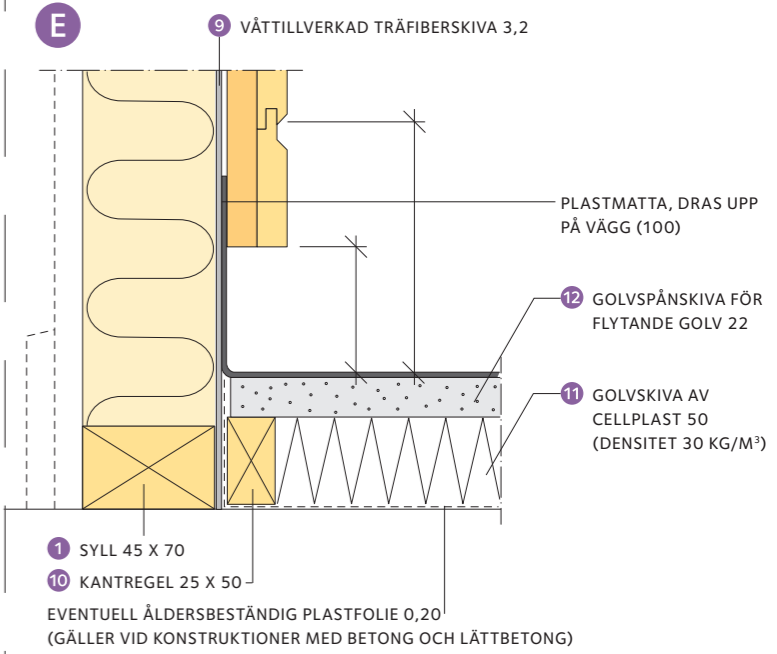

De stående reglarna 2 skräspikas mot syllar och hammarband 3. Avståndet mellan reglarna ska vara c 600 (c 600 = avståndet mellan reglarna mätt från centrum på den ena regeln till centrum på den andra.) Utrymmet mellan dem blir 555. Isoleringen är anpassad till detta. Hammarbanden sammanfogas med byggbeslag, se detalj A.

10 Ventilationslucka

Frånluftsventilen förses med en reglerbar lucka 120 x 120. Glidskenornas längd är cirka 250. Luckan kan tillverkas av plywood. Till handtag kan en vanlig träknopp användas.

11 Golvtrallar

Golvtrallarna tillverkas i lätthanterliga och inte alltför stora sektioner.

Till golvtrall använder man obehandlat gran- eller aspvirke. Vill man underlätta rengöring kan man olja trallen.

AB Jan-Adolf Olssons Trävaruaffär