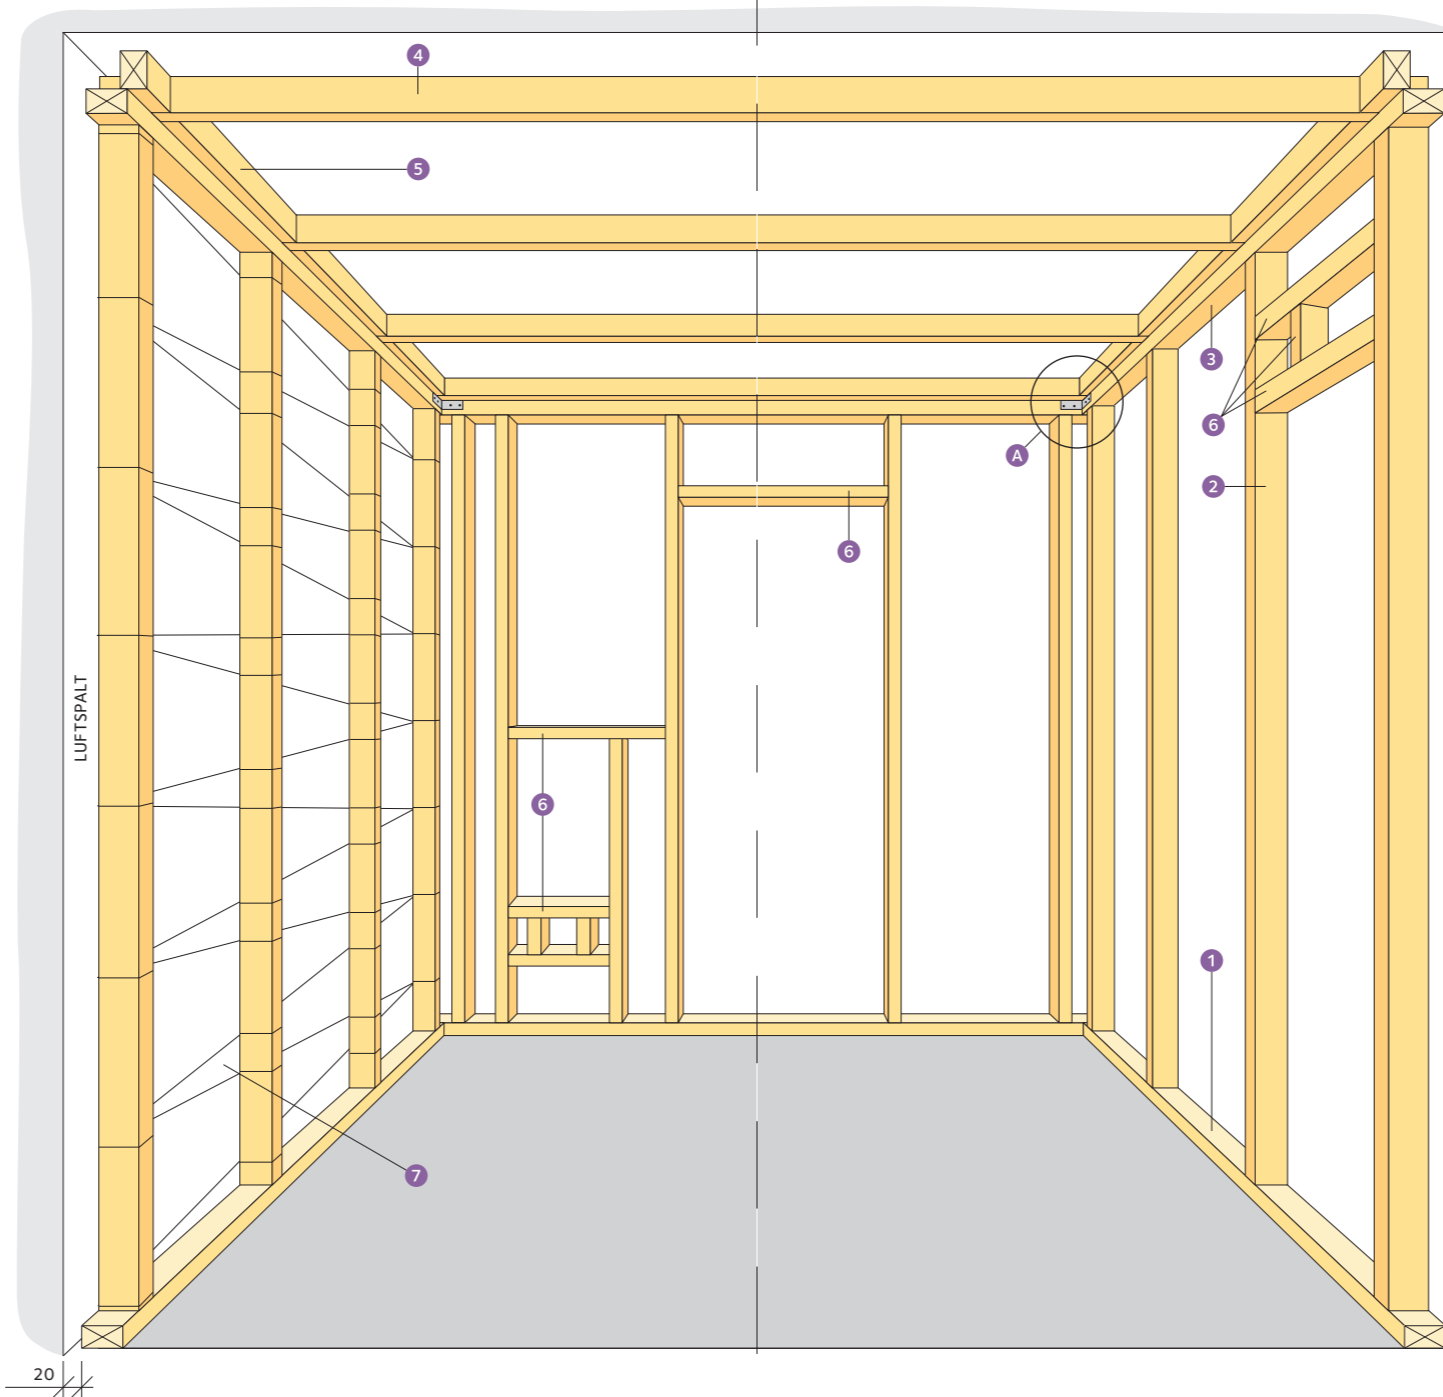

Det finns många sätt att placera lavarna. Speciellt i en något större bastu kan det vara trevligt med L- eller U-formade uppställningar, och i stället för lavar på två nivåer kan man ha ett upphöjt golv och lavar på en enda höjd över golvet.

Hur man än utformar sin bastu ska man sträva efter att placera dörr och bastuaggregat efter samma vägg. Om det på dörrväggen inte finns tillräckligt med utrymme för aggregatet är det som nödlösning acceptabelt att placera aggregatet på sidoväggen, men då nära dörren.

Alla mått är i mm där inget annat anges.